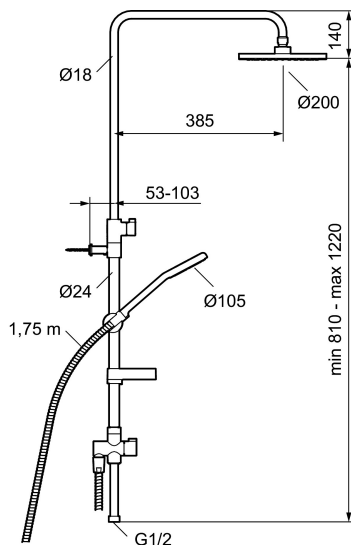

Unikke egenskaber

Loftbrusersæt Garda

FM Mattsson Garda er en serie hvor stilren form samarbejder med funktion på forbilledlig vis.

Serien udvides nu med en let monteret justerbar teleskopbruser. Denne kan du med et enkelt greb hæve og sænke loftbruseren, så alle får den højde der de

Artikel-nummer: 93951000 VVS: 737535324

Beskrivelse: Krom

- Brusestang med hovedbruser Ø200 mm. håndbruser Ø105 mm, 1750 mm bruseslange, sæbeskål og omskifter.
- **Med teleskopfunktion**, justerbar 410 mm.
- Justerbar rørholder med membran.
- Eco Flow, hovedbruser 12 l/min., og håndbruser 12 l/min.
- Hovedbruser og håndbruser har kalkafvisende si.
- Rub clean.
- Kan tilpasses i længden.