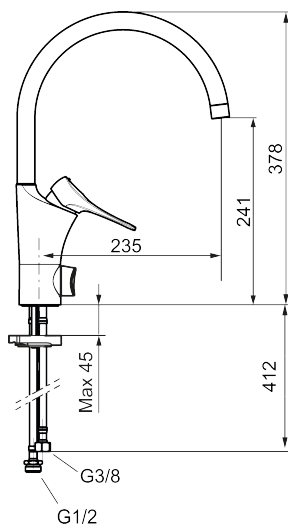

Artikkelnummer: 86017010 NRF: 4301022 Flow 3 bar: 4,5 l/m

Utførende: Krom, LEED/BREEAM-tilpasset

Unike funksjoner

Tilbakeslagssikring

- Mykstengende
- Kaldstart
- Eco Flow (energi- og vannbesparende strålesamler)
- Vannmengdebegrenser og temperatursperre
- Svingbar tut sperre 60°, 85°, 110° eller 360°
- Avstengning for maskin Kv, omstillbar til Vv
- For hull i benk Ø34-37 mm
- Lead Free (blyfri)
- Lydklasse 1
- Fleksible Soft PEX®-rør med 3/8" mutter

Artikkelnummer: 86017010 NRF: 4301022

Reservedelsliste

NR.	FMM-NR	NRF	BESKRIVELSE
1	S600103	4305253	Utløpstut, U-modell, krom
1	S600103.75	4305254	Utløpstut, U-modell, børstet krom
2	S600155	4305244	Hylse for strålesamler M22 innv., krom
2	S600155.75	4305289	Hylse for strålesamler M22 innv., børstet krom
3	29102910		Innsats strålesamler 5,5-6,5 l/min ved 3 bar
3	29100500		Innsats strålesamler 5 l/min ved 2-6 bar, Eco
3	S600072	4305261	Innsats strålesamler 3 l/min ved 2-6 bar