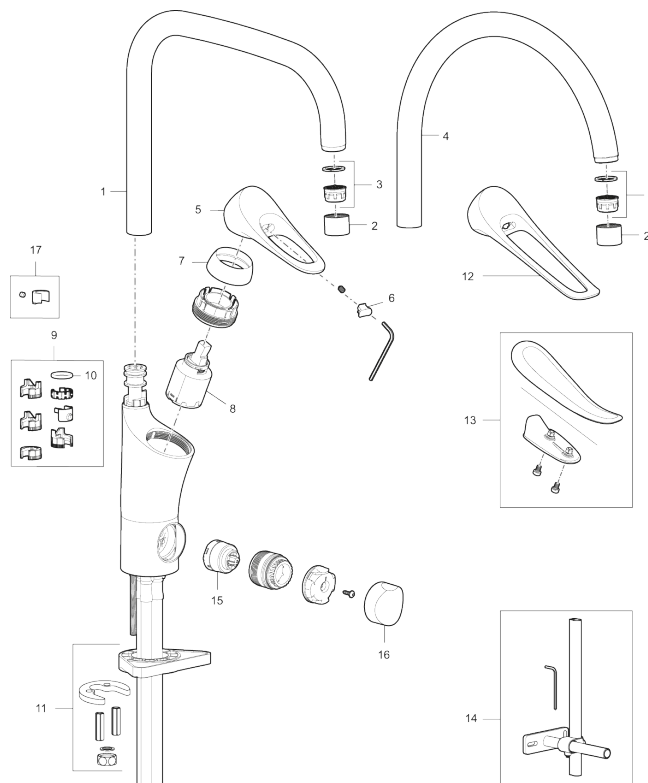

Artikkelnummer: 86017010 NRF: 4301022 Flow 3 bar: 4,5 l/m

Utførende: Krom, LEED/BREEAM-tilpasset

Unike funksjoner

Tilbakeslagssikring

- Mykstengende
- Kaldstart
- Eco Flow (energi- og vannbesparende strålesamler)
- Vannmengdebegrenser og temperatursperre
- Svingbar tut sperre 60°, 85°, 110° eller 360°
- Avstengning for maskin Kv, omstillbar til Vv
- For hull i benk Ø34-37 mm
- Lead Free (blyfri)
- Lydklasse 1
- Fleksible Soft PEX®-rør med 3/8" mutter

Artikkelnummer: 86017010 NRF: 4301022

Reservedelsliste

NR.	FMM-NR	NRF	BESKRIVELSE
1	S600103	4305253	Utløpstut, U-modell, krom
1	S600103.75	4305254	Utløpstut, U-modell, børstet krom
2	S600155	4305244	Hylse for strålesamler M22 innv., krom
2	S600155.75	4305289	Hylse for strålesamler M22 innv., børstet krom
3	29102910		Innsats strålesamler 5,5-6,5 l/min ved 3 bar
3	29100500		Innsats strålesamler 5 l/min ved 2-6 bar, Eco
3	S600072	4305261	Innsats strålesamler 3 l/min ved 2-6 bar

NR.	FMM-NR	NRF	BESKRIVELSE
4	S600102	4305251	Utløpstut, C-modell, krom
4	S600102.75	4305252	Utløpstut, C-modell, børstet krom
5	S600096	4305273	Spak, krom
5	S600096.75	4305274	Spak, børstet krom
6	S600097	4305275	Merkeplugg
7	S600101	4305279	Dekkhylse, krom
7	S600101.75	4305281	Dekkhylse, børstet krom
8	S600098	4305276	Innsats, inkl. serviceverktøy, for kjøkkenbatteri
8	S600209	4305295	Innsats, uten serviceverktøy, for kjøkkenbatteri
8	S600100	4305278	Innsats, inkl. serviceverktøy, kjøkkenbatterier (LEED) og servantbetterier
8	S600099	4305277	Innsats, uten serviceverktøy, kjøkkenbatterier (LEED) og servantbetterier
9	58641000		Låsesett for tut
10	37801550		O-ring (15,54 x 2,62), 2-pakk
11	39142800	4303916	Monteringstilbehør for kjøkkenbatteri
12	S600175	4305291	Care-spak, komplett
13	S600106	4305236	Care-sett
14	39147000	4303875	Stabiliseringssats
15	59271000	4305716	Innsats for maskinavstengning
16	S600104	4305235	Vrider/ratt, krom
17	S600140	4305239	Stoppskrue med sperresegment for fast tut