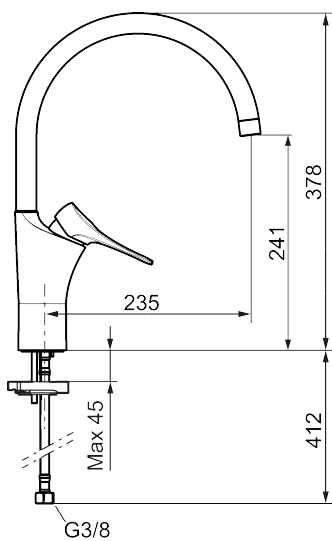

Unike funksjoner

Tilbakeslagssikring

9000XE kjøkkenbatteri

Artikkelnummer: 86027010 **NRF:** 4301039 **Flow 3 bar:** 4,5 l/m
Utførende: Krom, med integrert elektronisk avstengning for maskin,
 4,5 l/min, LEED-tilpasset

- Mykstengende
- Kaldstart
- Eco Flow (energi- og vannbesparende strålesamler)
- Vannmengdebegrenser og temperatursperre
- Svingbar tut sperre 60°, 85°, 110° eller 360°
- Med Integrert elektronisk avstengning for oppvaskmaskin. Stenger automatisk etter 4 eller 12 timer
- For hull i benk Ø34-37 mm
- Lead Free (blyfri)
- Fleksible Soft PEX®-rør med 3/8" mutter