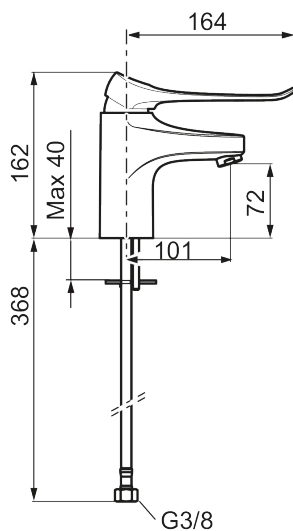

Unike funksjoner

Tilbakeslagssikring