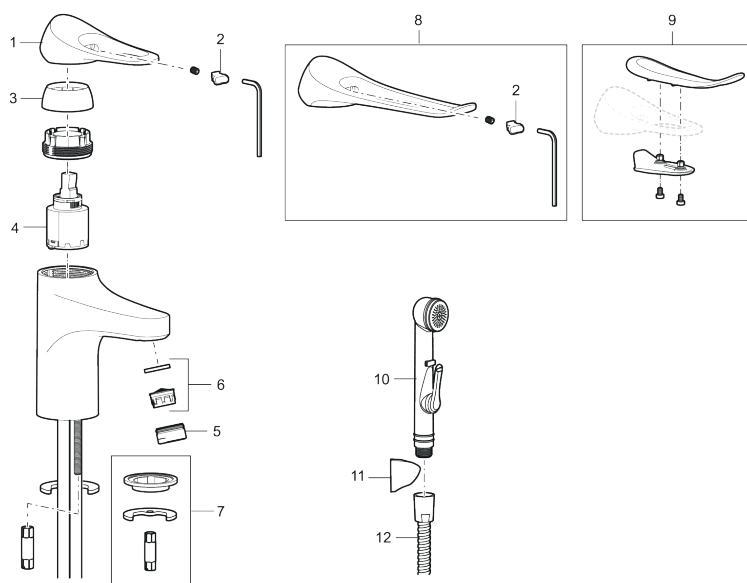

## 9000XE care servantbatteri med 165 mm spak

Artikkelnummer: 86504010 NRF: 4300107 Flow 3 bar: 4,5 l/m  
Utførende: Krom

- Mykstengende
- Kaldstart
- Eco Flow (energi- og vannbesparende strålesamler)
- Vannmengdebegrenser og temperatursperre
- Lead Free (blyfri)
- Lydklasse 1
- Fleksible Soft PEX®-rør med 3/8" mutter

### 9000XE care servantbatteri med 165 mm spak

Artikkelnummer: 86504010

NRF: 4300107