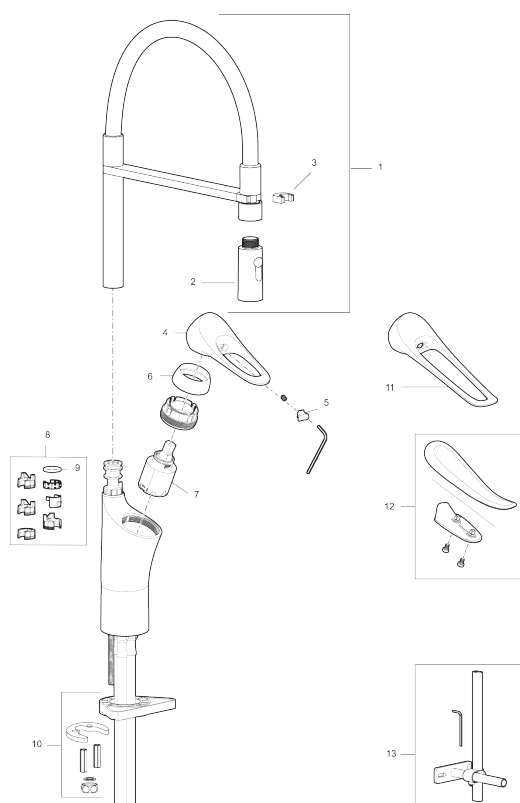

PRODUKTBESKRIVELSE

Køkkenarmatur 9000XE flexi

9000XE køkkenarmatur med flexi-tud i krom har aftagelig håndbruser. Takket være fleksibiliteten med den aftagelige tud og valgfrit strålemønster kommer den ind overalt. Køkkenarmaturet er blyfrit og har vores smarte, innovative og energibesparende funktioner, såsom koldstart, soft closing, temperaturspærre samt energi- og vandbesparende strålesamler.

Artikel-nummer: 86130010 VVS: 716263104

Reservedelsliste

NR.	FMM-NR	VVS	BESKRIVELSE
1	S600059	716270824	Tud, komplet, krom
1	S600059.75		Tud, komplet, børstet krom
2	S600060	745148749	Fastspænding med indsats
3	S600061	745148751	Tudmontering
4	S600096		Greb, krom
4	S600096.75		Greb, børstet krom
5	S600097		Farvebrik til greb
6	S600101		Dækkappe, krom
6	S600101.75		Dækkappe, børstet krom