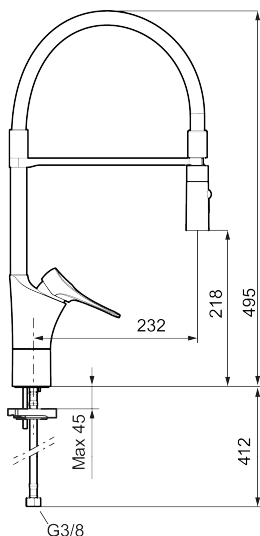

Køkkenarmatur 9000XE flexi

9000XE køkkenarmatur med flexi-tud i krom har aftagelig håndbruser. Takket være fleksibiliteten med den aftagelige tud og valgfrit strålemønster kommer den ind overalt.

Køkkenarmaturet er blyfrit og har vores smarte, innovative og energibesparende funktioner, såsom koldstart, soft closing, temperaturspærre samt energi- og vandbesparende strålesamler.

Artikel-nummer:

86130010

VVS:

716263104

Flow 3 bar: 6,0

l/m

Beskrivelse: Krom

- **Koldstart.**
- Soft Closing og keramisk kartusche.
- Med høj svingtud 60°, 85°, 110° eller 360°.
- 232 mm fremspring.
- Flexibel slange og håndbruser med 2 stråleindstillinger.
- Indbygget temperatur- og flowbegrænser.
- Fleksible tilslutningsslanger i metalflettet Soft-PEX®, G3/8.
- Lead Free (blyfri).
- Hulstørrelse Ø34-37 mm.
- **10 års funktionsgaranti.**