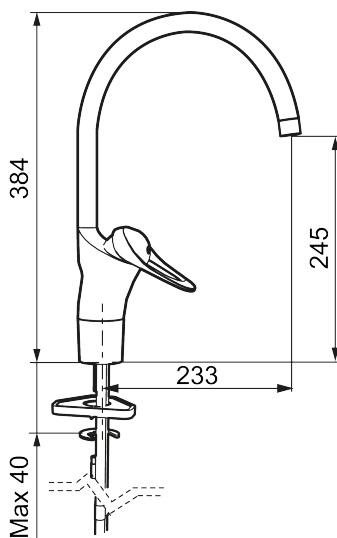

Køkkenarmatur 9000E II

Her er samspillet mellem form og funktion optimeret. FM Mattsson 9000E viser vejen til en ny generation af blandingsbatterier, der er miljøtilpasset ned til mindste detalje. Blandingsbatteriet giver et smukt indtryk og bidrager til et teknisk fuldent køkken. Også i basisudgaven har det unikke funktioner, der sparer energi, samtidig med at komforten bevares.

Artikel-nummer: 80000010 **VVS:** 706094604 **Flow 3 bar:** 7,4 l/m
Beskrivelse: Krom, tilslutning G3/8

- Koldstart.
- Soft Closing og keramisk kartusche.
- Høj buet C-svingtud 60°, 85°, 110° eller 360° (begrænsningssæt for 60° eller 110° inkluderet).
- 233 mm fremspring.
- Indbygget temperatur- og flowbegrænsner.
- Eco Flow (energi- og vandbesparende perlator).
- Flexible tilslutningsslanger.
- Hulstørrelse Ø34-37 mm.
- 5 års trykgaranti.