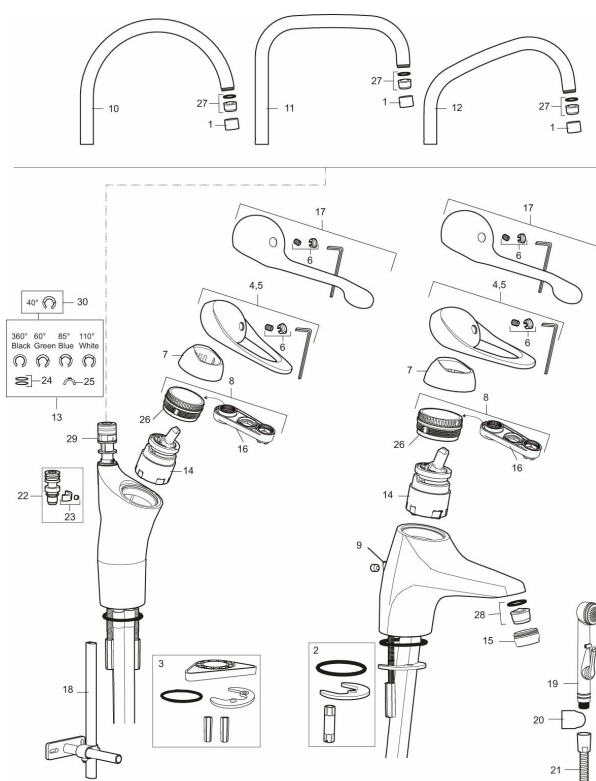

Artikel-nummer: 80000010 **VVS:** 706094604 **Flow 3 bar:** 7,4 l/m
Beskrivelse: Krom, tilslutning G3/8

- Koldstart.
- Soft Closing og keramisk kartusche.
- Høj buet C-svingtud 60°, 85°, 110° eller 360° (begrænsningssæt for 60° eller 110° inkluderet).
- 233 mm fremspring.
- Indbygget temperatur- og flowbegrænsner.
- Eco Flow (energi- og vandbesparende perlator).
- Flexible tilslutningsslanger.
- Hulstørrelse Ø34-37 mm.
- 5 års trykgaranti.

Artikel-nummer: 80000010 VVS: 706094604

Reservedelsliste

NR.	FMM-NR	VVS	BESKRIVELSE
1	29142200		Perlatorhylster M22 indv.
2	S600160		Monteringssæt til håndvaskarmatur
3	39141800	745137577	Monteringstilbehør
4	58500000	745136102	Greb, krom L=90 mm
5	58501750	745136143	Care-greb, komplet, længde 150 mm
6	58510000	745136025	Farvebrik til greb, 9000E
7	58520000	745136324	Dækkappe 9000E, krom
8	58530140	745137420	Bespændingsnippel med serviceværktøj
9	58540000	745137421	Kædeholder, krom
10	58600000	745136564	Svingtud, 9000E II
10	58600200		Tud, C-modell, 200 mm fremspring, krom