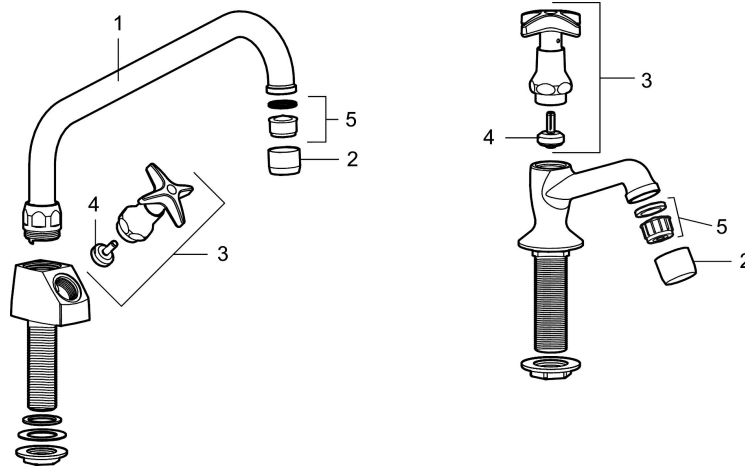

PRODUKTBESKRIVNING

ROGEN kjøkkenbatteri

Kall det Retro eller funksjonalisme.

FM Mattsson Rogen – en kran med troverdig historie. Etter et opphold på flere ti-år har vi etter ønske fra installatører, forbrukere og 50 talls nostalgikere, nå tatt opp produksjonen igjen av det som en gang var vår største serie. Vær med oss på en reise tilbake til 50-tallet. For en med hytte eller båt er den enkle tømningen av kranen en ekstra forsikring mot frost.

Artikkelnummer: 21621500   NRF: 4300965

Reservedelsliste

NR.	FMM-NR	NRF	BESKRIVELSE
1	28806350	4304154	Utløpstut M26x1,5, krom
2	29142200		Hylse for strålesamler M22 innv.
3	35071500	4304112	Kranoverdel, KV, krom
3	35071501	4304113	Kranoverdel, VV, krom
4	36001500	4305565	Krankjegle
5	29102419	4306167	Innsats strålesamler 11-15 l/min ved 3 bar