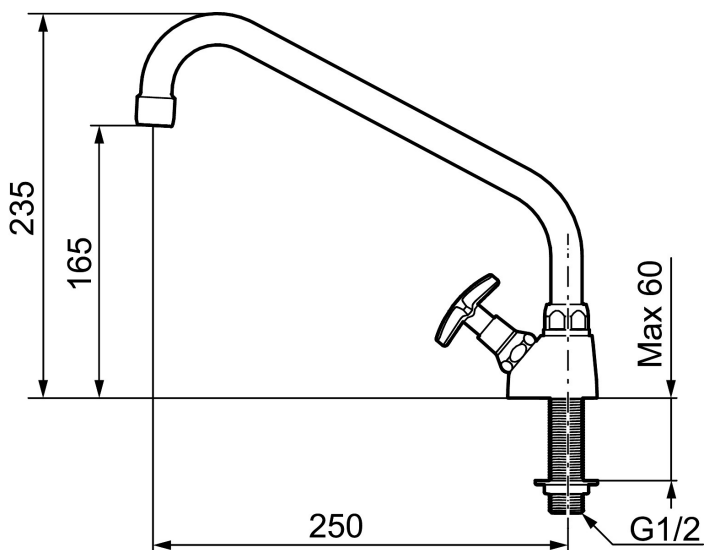

Vær med oss på en reise tilbake til 50-tallet.

For en med hytte eller båt er den enkle tømningen av kranen en ekstra forsikring mot frost.

Artikkelnummer: 21621500 NRF: 4300965 Flow 3 bar: 21,8 l/m

Utførende: Krom

- Enkel å tømme ved frostfare
- Svingbar utløpstut
- For hull i benk Ø21-33 mm

Unike funksjoner

Tilbakeslagssikring

PRODUKTBESKRIVNING

ROGEN kjøkkenbatteri

Kall det Retro eller funksjonalisme.

FM Mattsson Rogen – en kran med troverdig historie. Etter et opphold på flere ti-år har vi etter ønske fra installatører, forbrukere og 50 talls nostalgikere, nå tatt opp produksjonen igjen av det som en gang var vår største serie. Vær med oss på en reise tilbake til 50-tallet. For en med hytte eller båt er den enkle tømningen av kranen en ekstra forsikring mot frost.