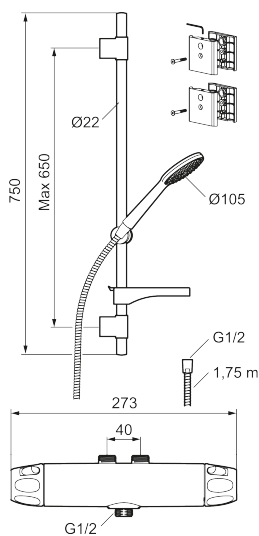

## 9000XE duschpaket Vaska

9000XE Duschpaket är vårt kompletta duschpaket med blandare och duschset i krom. Blandaren tillsammans med det generöst tilltagna munstycket ger en behaglig duschupplevelse med bra tryck och spridning utan att slösa på vattnet. Duschpaketet monteras enkelt i alla typer av badrum. Produkten kan kompletteras med badkarspip.

Art.nr: 86890000 RSK: 8283241 Flöde 3 bar: 6,9 l/min  
Utförande: Krom, 40 c/c, inlopp upp

### Unika egenskaper

Skyddsmodul 

- Tryckbalanserad termostatblandare med duschset
- Eco Flow
- Säkerhetsspärr 38 °C
- Eco-stopp
- Återströmningsskydd enligt EU-standard SS-EN 1717, uppfyller även kraven med dubbla backventiler gällande återströmning enligt Säker Vatten § 5.3
- Duschsetet har handdusch med kalkavvisande sil, slang, duschstång med väggfästning och tvålhylla
- Duschstång med fäste för montering på rör 40 c/c
- Lead Free (blyfri)
- Ljudklass 1
- Duschansl. utsprång från vägg: 51 mm