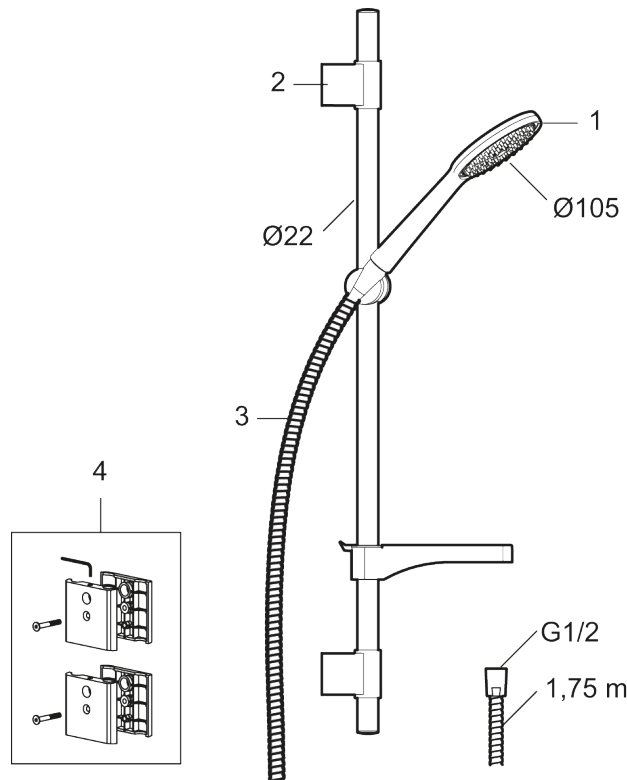

9000XE duschset Vaska

9000XE Duschset är ett duschset i krom med metallslang och justerbara väggfästen. Det generöst tilltagna munstycket ger en behaglig duschupplevelse med bra tryck och spridning utan att slösa på vattnet. Duschsetet monteras enkelt i alla typer av badrum och innehåller extra väggfästen för montering på inloppsrör.

Art.nr: 86710000 **RSK:** 8320403 **Flöde 3 bar:** 6,9 l/min

Utförande: Krom, för montering på rör 40 c/c

- Modell "Vaska"
- Duschstång med fäste för montering på rör 40 c/c
- Handdusch med kalkavvisande sil
- Med tvålhylla
- Lead Free (blyfri)

Unika egenskaper

PRODUKTBESKRIVNING

9000XE duschset Vaska

9000XE Duschset är ett duschset i krom med metallslang och justerbara väggfästen. Det generöst tilltagna munstycket ger en behaglig duschupplevelse med bra tryck och spridning utan att slösa på vattnet. Duschsetet monteras enkelt i alla typer av badrum och innehåller extra väggfästen för montering på inloppsrör.

Art.nr: 86710000

RSK: 8320403

Reservdelslista

NR.	ART.NR	RSK	BESKRIVNING
1	S600091	8233001	Handdusch, krom
1	S600091.75	8233003	Handdusch, borstad krom
2	S600095	8239500	Väggfäste, krom
2	S600095.75	8221926	Väggfäste, borstad krom
3	S600109	8252036	Duschslang, 1,75 m, krom
3	S600109.75	8252038	Duschslang, 1,75 m, borstad krom
4	58970009	8190736	Väggfäste "Vaska", krom