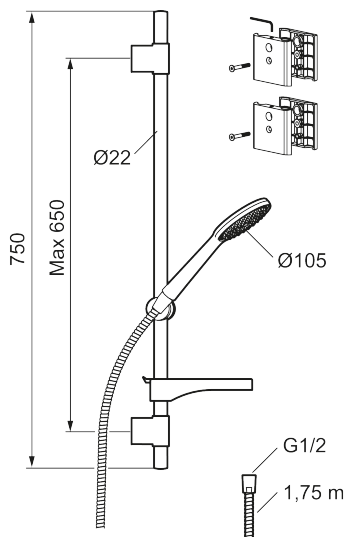

9000XE duschset Vaska

9000XE Duschset är ett duschset i krom med metallslang och justerbara väggfästen. Det generöst tilltagna munstycket ger en behaglig duschupplevelse med bra tryck och spridning utan att slösa på vattnet. Duschsetet monteras enkelt i alla typer av badrum och innehåller extra väggfästen för montering på inloppsrör.

Art.nr: 86710000 **RSK:** 8320403 **Flöde 3 bar:** 6,9 l/min

Utförande: Krom, för montering på rör 40 c/c

- Modell "Vaska"
- Duschstång med fäste för montering på rör 40 c/c
- Handdusch med kalkavvisande sil
- Med tvålhylla
- Lead Free (blyfri)

Unika egenskaper

PRODUKTBESKRIVNING

9000XE duschset Vaska

9000XE Duschset är ett duschset i krom med metallslang och justerbara väggfästen. Det generöst tilltagna munstycket ger en behaglig duschupplevelse med bra tryck och spridning utan att slösa på vattnet. Duschsetet monteras enkelt i alla typer av badrum och innehåller extra väggfästen för montering på inloppsrör.

Art.nr: 86710000

RSK: 8320403

Reservdelslista

NR.	ART.NR	RSK	BESKRIVNING
1	S600091	8233001	Handdusch, krom
1	S600091.75	8233003	Handdusch, borstad krom
2	S600095	8239500	Väggfäste, krom
2	S600095.75	8221926	Väggfäste, borstad krom
3	S600109	8252036	Duschslang, 1,75 m, krom
3	S600109.75	8252038	Duschslang, 1,75 m, borstad krom
4	58970009	8190736	Väggfäste "Vaska", krom