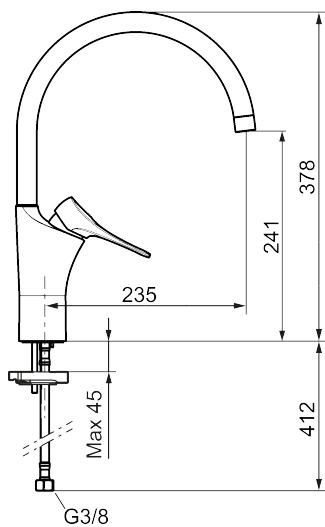

Køkkenarmatur 9000XE

9000XE køkkenarmatur med C-tud i børstet krom passer ind i et hvilket som helst køkken uanset størrelse. Køkkenarmaturet er blyfrit og har vores smarte, innovative og energibesparende funktioner, såsom koldstart, soft closing, temperaturspærre samt energi- og vandbesparende strålesamler. Det tidløse og praktiske design gør det til et både funktionelt og æstetisk holdbart indslag i det moderne hjem. Produktet er LEED/BREEAM-tilpasset, hvilket indebærer, at det opfylder vandstrømskravene, som stilles til bestemte typer nybyggeri og renoveringer.

Artikel-nummer: 86007013 VVS: 705880414 Flow 3 bar: 4,5 l/m

Beskrivelse: Børstet krom, LEED/BREEAM-tilpasset

Unikke egenskaber

Tilbageløbssikring

- **Koldstart.**
- Soft Closing og keramisk kartusche.
- Høj buet C-svingtud 60°, 85°, 110° eller 360°.
- 235 mm fremspring.
- Indbygget temperatur- og flowbegrænser.
- Eco Flow (energi- og vandbesparende perlator).
- Fleksible tilslutningsslanger i metalflettet Soft-PEX[®], G3/8.
- Lead Free (blyfri).
- Hulstørrelse Ø34-37 mm.
- Lydklasse 1.
- **10 års funktionsgaranti.**