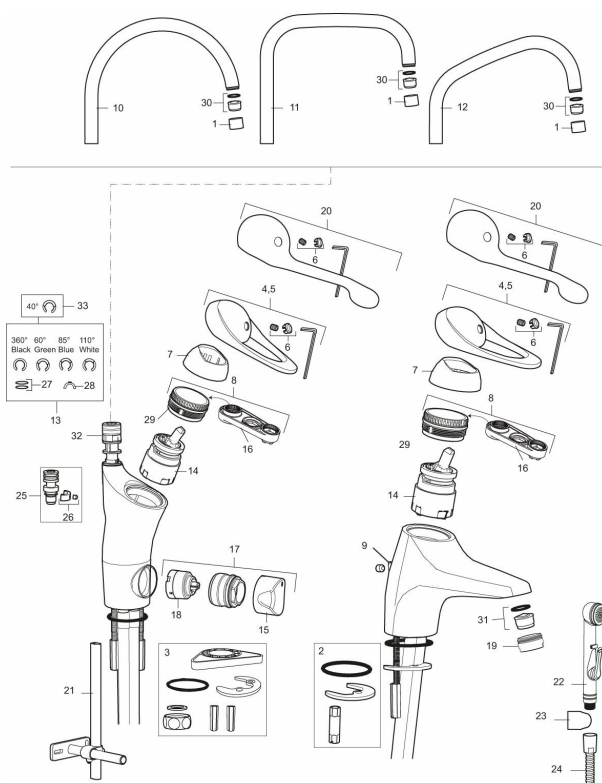

Art.nr: 80216000 **RSK:** 8311383 **Flöde 3 bar:** 8,0 l/min

Utförande: Krom, Eco Plus, ansl. lekande G3/8

- Kallstartsfunktion
- Mjukstängande med keramisk avstängning
- Inbyggd, lätt omställbar flödesbegränsning och temperaturspär
- Eco Flow (energi- och vattenbesparande strålsamlare)
- Svängbar pip 60°, 85°, 110° eller 360° (spärsegment medföljer för 60° och 110°)
- Med inbyggd keramisk avstängning för disk- och tvättmaskin. Omställbar mellan KV och VV, förinställd på KV
- Med Soft PEX®-rör
- Längd anslutningsrör: 410 mm
- Hålmått Ø34–37 mm
- Kan förses med avstängningsventil för bänkskåp, FMM 5949-1000
- Ytterdiameter fot Ø52 mm
- Skyddsmodul AA avser utloppspip

Art.nr: 80216000

RSK: 8311383

Reservdelslista

NR.	ART.NR	RSK	BESKRIVNING
1	29142200	8281524	Hylsa M22 inv.
2	S600160	8387096	Monteringssats, tvättställsblandare
3	S600159	8387097	Monteringssats, köksblandare
4	58500000	8591936	Spak, komplett, längd: 90 mm
5	58501750	8591937	Spak, komplett, längd: 150 mm
6	58510000	8591944	Färgmarkering och fästskruv till spak
7	58520000	8591945	Täckhylsa
8	58530140	8241726	Fästnippel med serviceverktyg
9	58540000	8591940	Kedjefäste
10	58600000	8154074	Utloppspip, C-modell
10	58630000	8154077	Utloppspip, tvättrännemodell