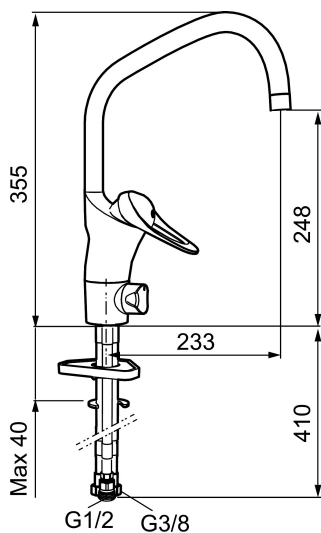

9000E III köksblandare

Köket är den del av hemmet där allt händer. Det är här det lagas, bakas och fejas – varje dag. Då är det viktigt att verktygen håller. Det gäller inte minst kökskranen som ska bekänna färg i många tuffa år. FM Mattsson 9000E gör vad den ska effektivt, gång efter gång utan onödigt slöseri av varmvatten.

Art.nr: 80216000 **RSK:** 8311383 **Flöde 3 bar:** 8,0 l/min

Utförande: Krom, Eco Plus, ansl. lekande G3/8

- Kallstartsfunktion
- Mjukstängande med keramisk avstängning
- Inbyggd, lätt omställbar flödesbegränsning och temperaturspär
- Eco Flow (energi- och vattenbesparande strålsamlare)
- Svängbar pip 60°, 85°, 110° eller 360° (spärsegment medföljer för 60° och 110°)
- Med inbyggd keramisk avstängning för disk- och tvättmaskin. Omställbar mellan KV och VV, förinställd på KV
- Med Soft PEX®-rör
- Längd anslutningsrör: 410 mm
- Hålmått Ø34–37 mm
- Kan förses med avstängningsventil för bänkskåp, FMM 5949-1000
- Ytterdiameter fot Ø52 mm
- Skyddsmodul AA avser utloppspip