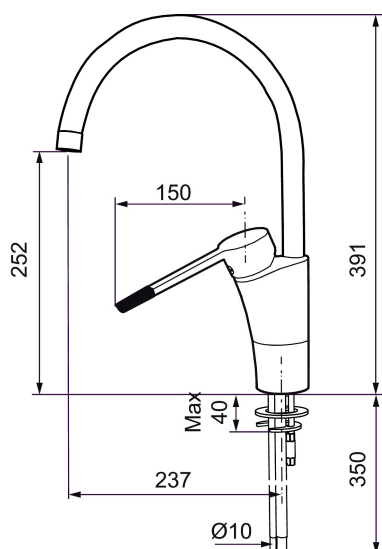

## MORA MMIX K5 care köksblandare

Mora MMIX kombinerar en formskön och ergonomisk design med en energieffektiv insida. Designen präglas av en smekamt böljande geometri och förmedlar en tidlös och sammanhängande stil över hela serien. Vårt unika miljökoncept EcoSafe™ ligger till grund för utvecklingsarbetet och bidrar till låg energiförbrukning och långsiktig miljöhänsyn. Blandaren är blyfri.

Art.nr: 732110 RSK: 8318380 Flöde 3 bar: 7,5 l/min  
Utförande: Krom, med ansl. slät ände Ø10 mm

### Unika egenskaper

Skyddsmodul

- BVB ID 54013
- ESS (energisparsystem)
- Mjukstängning med keramisk tätning
- Omställbar flödesbegränsning och temperaturspär
- Eco (energi- och vattenbesparande strålsamlare)
- Flexibla anslutningsrör i metallomspunnen Soft PEX®
- Svängbar pip 60°, 85°, 110° eller 360°
- Godkänd av reumatikerförbundet
- Lead Free (blyfri)
- Hålmått Ø32-37 mm