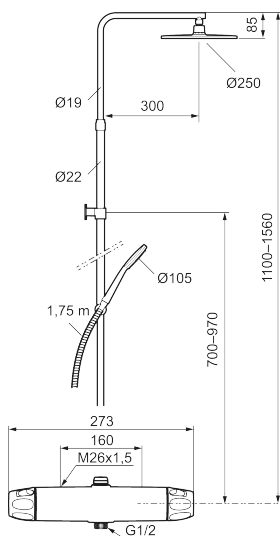

Unika egenskaper

Skyddsmodul 

9000XE takduschpaket

9000XE Takduschpaket är ett takduschpaket i borstad krom. Duschstången har teleskopfunktion, vilket innebär att höjden på väggfästet kan anpassas efter det specifika badrummets takhöjd, personens längd och/eller önskemål på avstånd till taksilen.

Art.nr: 86830003 RSK: 8283218 Flöde 3 bar: 7,6 l/min

Utförande: Borstad krom, 160 c/c

- Säkerhetsblandare 9000XE och takdusch 9000XE
- Med reversibelt överstycke
- Tak- och handdusch med kalkavvisande sil
- Slang, duschstång med väggfästning (kan kapas vid behov)
- Väggfäste fritt justerbart i höjdlid, 700–970 mm från anslutning och 50–110 mm utsprång från vägg, 2x20 mm distanser medföljer, med väggfästning, dold rörskarv
- Lead Free (blyfri)
- Ljudklass 1
- Duschansl. utsprång från vägg: 81 mm

NR.	ART.NR	RSK	BESKRIVNING
7	S600271	8397030	Termostatinsats, utan serviceverktyg
8	S600088	8439712	Nippel M18x1-G1/2 (duschblandare)
9	S600112	8920116	Utloppsnyckel M18x1
9	S600265		Utloppsnyckel M18x1, med flödesbegränsare 9 l/min
10	59800800	8592005	Anslutningsnyckel 160 c/c
11	38632006	8590311	Filter, 2-pack
12	S600105	8439713	Care-vred, svart, 2-pack
13	S600092	8237548	Duschsil, krom
13	S600092.75	8237550	Duschsil, borstad krom
14	S600091	8233001	Handdusch, krom
14	S600091.75	8233003	Handdusch, borstad krom
15	S600093	8239502	Handduschhållare, krom
15	S600093.75	8284780	Handduschhållare, borstad krom
16	S600109	8252036	Duschslang, 1,75 m, krom
16	S600109.75	8252038	Duschslang, 1,75 m, borstad krom
17	S600094	8221921	Väggfäste, krom
17	S600094.75	8221923	Väggfäste, borstad krom
18	S600298	3870203	Serviceverktyg