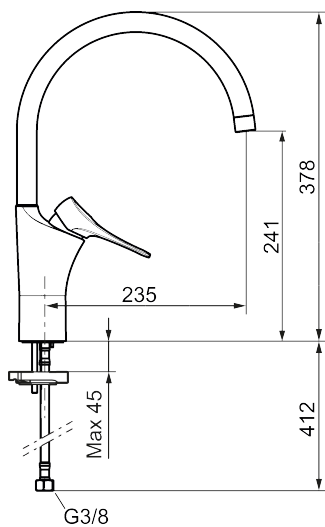

Art.nr: 86007010 **RSK:** 8311590 **Flöde 3 bar:** 4,5 l/min
Utförande: Krom, LEED/BREEAM-anpassad

Unika egenskaper

Skyddsmodul 

- Kallstartsfunktion
- Mjukstängande med keramisk avstängning
- Inbyggd, lätt omställbar flödesbegränsning och temperaturspärri
- Eco Flow (energi- och vattenbesparande strålsamlare)
- Hög, svängbar pip. Spärbricka medföljer för 60°, 85°, 110° eller 360°
- Flexibla anslutningsrör i metallspunnen Soft PEX[®], lekande G3/8
- Lead Free (blyfri)
- Ljudklass 1
- Hålmått Ø34-37 mm

Art.nr: 86007010

RSK: 8311590

Reservdelstlista

NR.	ART.NR	RSK	BESKRIVNING
1	S600103	8387035	Utloppspip, U-modell, krom
1	S600103.75	8387037	Utloppspip, U-modell, borstad krom
2	S600155	8280012	Hylsa M22 inv., krom
2	S600155.75	8280013	Hylsa M22 inv., borstad krom
3	29102910	8281534	Strålsamlarinsats, 5,5–6,5 l/min vid 3 bar
3	29100500	8281532	Strålsamlarinsats, 5 l/min vid 2–6 bar
3	S600072	8281671	Strålsamlarinsats, 3 l/min vid 2–6 bar
4	S600102	8387032	Utloppspip, C-modell, krom