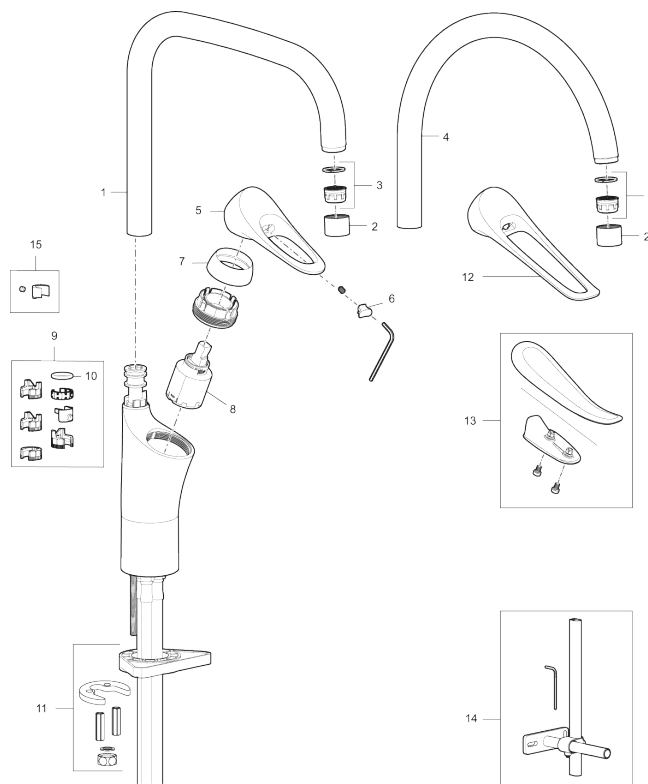

Art.nr: 86007010 **RSK:** 8311590 **Flöde 3 bar:** 4,5 l/min
Utförande: Krom, LEED/BREEAM-anpassad

Unika egenskaper

Skyddsmodul 

- Kallstartsfunktion
- Mjukstängande med keramisk avstängning
- Inbyggd, lätt omställbar flödesbegränsning och temperaturspärri
- Eco Flow (energi- och vattenbesparande strålsamlare)
- Hög, svängbar pip. Spärbricka medföljer för 60°, 85°, 110° eller 360°
- Flexibla anslutningsrör i metallspunnen Soft PEX[®], lekande G3/8
- Lead Free (blyfri)
- Ljudklass 1
- Hålmått Ø34-37 mm

PRODUKTBESKRIVNING

9000XE köksblandare

9000XE Köksblandare med C-pip i krom platsar i vilket kök som helst, oavsett storlek. Köksblandaren är blyfri och har våra smarta, innovativa och energibesparande funktioner såsom kallstart, mjukstängning, temperaturspär samt energi- och vattenbesparande strålsamlare. Den tidlösa och ändamålsenliga designen gör den till ett lika funktionellt som estetiskt hållbart inslag i det moderna hemmet. Produkten är LEED/BREEAM-anpassad vilket innebär att den uppfyller flödeskraven som ställs på vissa ny- och ombyggnationer.

Art.nr: 86007010

RSK: 8311590

Reservdelstlista

NR.	ART.NR	RSK	BESKRIVNING
1	S600103	8387035	Utloppspip, U-modell, krom
1	S600103.75	8387037	Utloppspip, U-modell, borstad krom
2	S600155	8280012	Hylsa M22 inv., krom
2	S600155.75	8280013	Hylsa M22 inv., borstad krom
3	29102910	8281534	Strålsamlarinsats, 5,5–6,5 l/min vid 3 bar
3	29100500	8281532	Strålsamlarinsats, 5 l/min vid 2–6 bar
3	S600072	8281671	Strålsamlarinsats, 3 l/min vid 2–6 bar
4	S600102	8387032	Utloppspip, C-modell, krom