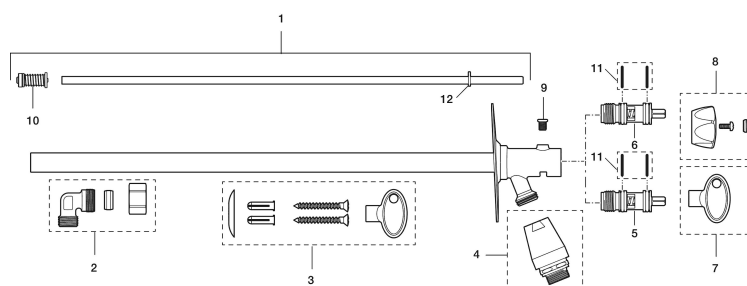

PRODUKTBESKRIVELSE

Udendørshane, selvdrænende med greb

Vand behøves ikke kun indendørs, men også eksempelvis i haver og efter som det ikke altid er skønne maj i vores land, skal vores gårdpostehaner kunne klare til skrappe krav.

Posthanen tømmes af egen kraft, hver gang den er blevet brugt, og når du lukker for vandet hen mod efteråret, er den frostsikker, hvis haveslangen og lynkoblingen er afmonteret.

Artikel-nummer: 42930410   VVS: 743446514

Reservedelsliste

NR.	FMM-NR	VVS	BESKRIVELSE
1	37570400	745140584	Spindel, L=400 mm.
1	37570600	745140586	Spindel, L=600 mm.
1	37571000	745140590	Spindel, L=1000 mm.
2	37551000	745140600	Til gårdposteventil FMM 4293 och 4294, inkl. skæring og omløber
3	39144300	745140604	Tilbehørspose
4	29815000	745140504	Vakuumentil, 10-pak
4	29815009	745140514	Vakuumentil
5	35160009	745140524	Topstykke til løs nøgle
6	35160019	745140534	Topstykke til greb
7	42760009	745140541	FMM 4293 och 4294
8	42770000	745140551	FMM 4293 och 4294
9	37590000	745140602	Skrue M5x6
10	37580000	745140603	
11	37801790	745140601	17,3 x 2,4 (2-pak)
12	37521000	745140605