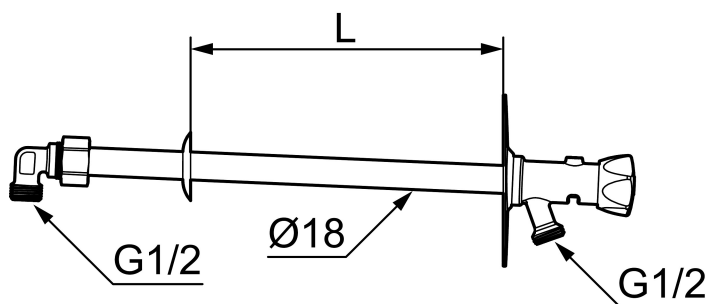

Artikel-nummer: 42930410 **VVS:** 743446514

Beskrivelse: Til vægtykkelse max 400 mm.

Unikke egenskaber

Tilbageløbssikring

- Selvdrænende og derfor frostsikre.
- Med greb.
- Med typegodkendt kontraventil.
- Kan afkortes for tilpasning af vægtykkelse.
- Vægflange: højde 106 mm, bredde 66 mm, diagonale skruehuller.

Posthanen tømmes af egen kraft, hver gang den er blevet brugt, og når du lukker for vandet hen mod efteråret, er den frostsikker, hvis haveslangen og lynkoblingen er afmonteret.

Artikel-nummer: 42930410 VVS: 743446514