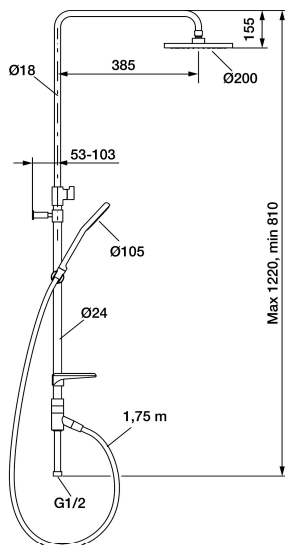

GARDA takduschset

Art.nr: 93950000 RSK: 8190722

Utförande: Krom

- Med teleskopfunktion, justerbar 410 mm
- Med handdusch och omkastare
- Handdusch med luftinblandning för extra mjuk stråle
- Både takdusch och handdusch med Eco Flow 12 l/min
- Kalkavvisande sil
- Med tvålhylla
- Justerbart väggfäste med väggätning

Unika egenskaper

PRODUKTBESKRIVNING

GARDA takduschset

Art.nr: 93950000

RSK: 8190722

Reservdelslista

NR.	ART.NR	RSK	BESKRIVNING
1	96750900	8197646	Handdusch
2	93780000	8185671	Handduschhållare
3	94640007	8185634	Tvålhylla, transparent
4	93131755	8181832	Duschslang cromoflex, längd 1,75 m
5	93991000	8180619	Duschsil
6	93810900	8199213	Handdusch, Eco Flow 12 l/min
6	93820000	8199214	Handdusch, Eco Flow 6 l/min
7	94642000	8185687	Tvålhylla
8	96730000	8190745	Väggfäste
9	34841750	8181618	Duschslang, 1,75 m
10	58920100	8189019	Stigrör
11	58903000	8190747	Duschromkastare
12	58961000	8221708	Reservdelssats till duschromkastare
13	59071000	8221706	Insats
14	59081000	8221707	Omkastarvred