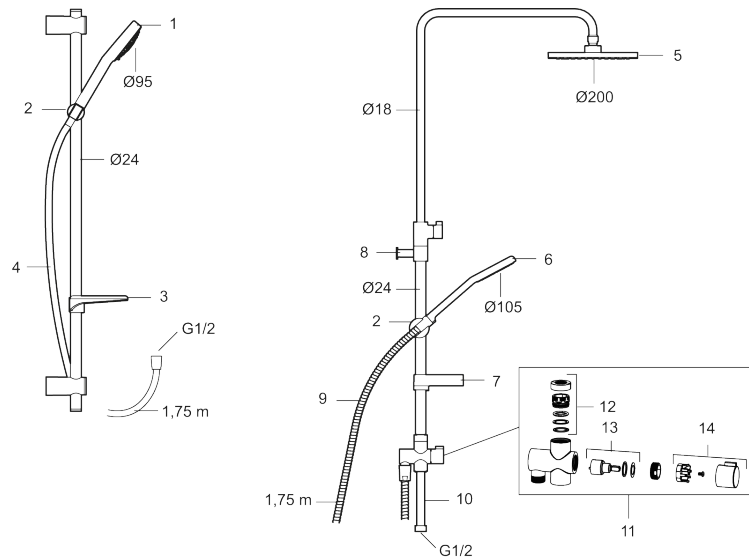

GARDA takduschset

Art.nr: 93950000 RSK: 8190722

Utförande: Krom

- Med teleskopfunktion, justerbar 410 mm
- Med handdusch och omkastare
- Handdusch med luftinblandning för extra mjuk stråle
- Både takdusch och handdusch med Eco Flow 12 l/min
- Kalkavvisande sil
- Med tvålhylla
- Justerbart väggfäste med väggätning

Unika egenskaper

PRODUKTBESKRIVNING

GARDA takduschset

Art.nr: 93950000

RSK: 8190722

Reservdelslista

NR.	ART.NR	RSK	BESKRIVNING
1	96750900	8197646	Handdusch
2	93780000	8185671	Handduschhållare
3	94640007	8185634	Tvålhylla, transparent
4	93131755	8181832	Duschslang cromoflex, längd 1,75 m
5	93991000	8180619	Duschsil
6	93810900	8199213	Handdusch, Eco Flow 12 l/min
6	93820000	8199214	Handdusch, Eco Flow 6 l/min
7	94642000	8185687	Tvålhylla
8	96730000	8190745	Väggfäste
9	34841750	8181618	Duschslang, 1,75 m
10	58920100	8189019	Stigrör
11	58903000	8190747	Duschromkastare
12	58961000	8221708	Reservdelssats till duschromkastare
13	59071000	8221706	Insats
14	59081000	8221707	Omkastarvred