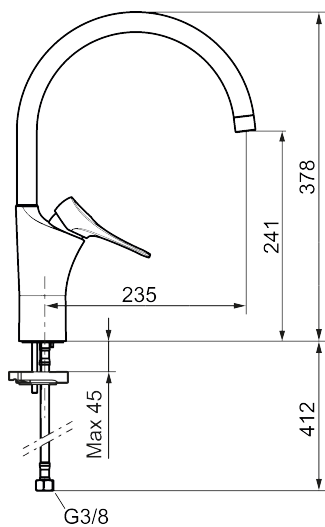

9000XE kjøkkenbatteri

9000XE Kjøkkenbatteri med C-tut i børstet krom får plass i et hvilket som helst kjøkken, uansett størrelse. Kjøkkenbatteriet er blyfritt og har våre smarte, innovative og energibesparende funksjoner som kaldstart, mykstengning, temperatursperre samt energi- og vannbesparende strålesamler. Den tidløse og formålstjenlige designen gjør dette kjøkkenbatteriet til et både funksjonelt og estetisk holdbart innslag i det moderne hjemmet. Produktet er LEED/BREEAM-tilpasset. Det innebærer at det oppfyller de vannmengdekravene som stilles til visse ny- og ombygginger.

Artikkelnummer: 86007013 NRF: 4301014 Flow 3 bar: 4,5 l/m

Utførende: Børstet krom, LEED/BREEAM-tilpasset

Unike funksjoner

Tilbakeslagssikring

- Mykstengende
- Kaldstart
- Eco Flow (energi- og vannbesparende strålesamler)
- Vannmengdebegrenser og temperatursperre
- Svingbar tut sperre 60°, 85°, 110° eller 360°
- Lead Free (blyfri)
- Lydklasse 1
- For hull i benk Ø34-37 mm
- Fleksible Soft PEX®-rør med 3/8" mutter