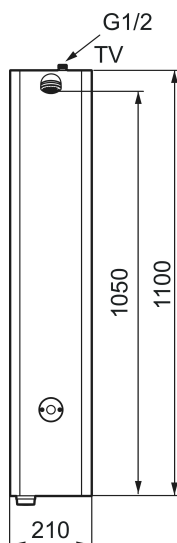

Unike funksjoner

Tilbakeslagssikring

FM Mattsson tronic dusjpanel WMS UV-LED, for temperert vann, nettdrift

Watersprint dusjpanel

FM Mattsson er stolte av å presentere verdens første dusjpanel med trygg og effektiv vannrensing ved hjelp av UV-LED-teknologi.