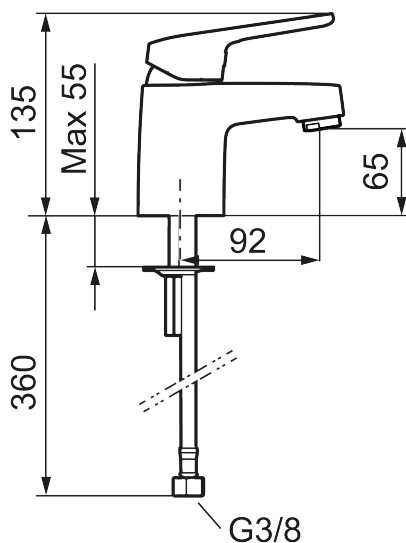

Håndvaskarmatur Siljan Mini

Bløde, følsomme linjer og spejlblankt ydre. Vi har stræbt efter renhed, enkelthed og funktionalitet, alt imens vi værner om miljøet. Vi har lagt ekstra fokus på design og ved hjælp af tilbagevendende former, skabt en tydelig familiær følelse. Stor eller lille? Med Siljan tilbyder vi produkter der til alle, uanset smag og boligstørrelse. En stor lille nyhed Siljan Mini håndvaskarmaturet. Mini er specielt designet til små boliger, små badeværelser eller små hænder – Du vælger! Selvfølgelig får du samme høje kvalitet, bare i lidt mindre format.

Artikel-nummer: 83520010 VVS: 701573504 Flow 3 bar: 6,4 l/m

Beskrivelse: Krom

Unikke egenskaber

Tilbageløbssikring

- Koldstart.
- 92 mm fremspring.
- Soft Closing og keramisk kartusche.
- Indbygget temperatur- og flowbegrænser.
- Eco Flow (energi- og vandbesparende perlator).
- Flexible tilslutningsslanger.
- Hulstørrelse Ø32-36 mm.
- 5 års trykgaranti.