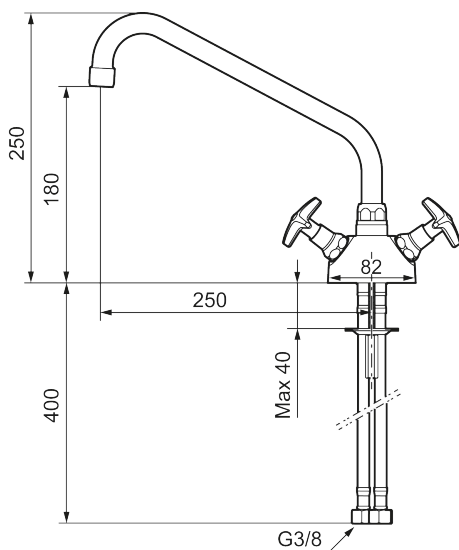

ROGEN kjøkkenbatteri

Kall det Retro eller funksjonalisme.

FM Mattsson Rogen – en kran med troverdig historie.

Etter et opphold på flere ti-år har vi etter ønske fra installatører, forbrukere og 50 talls nostalgikere, nå tatt opp produksjonen igjen av det som en gang var vår største serie.

Vær med oss på en reise tilbake til 50-tallet.

For en med hytte eller båt er den enkle tømningen av kranen en ekstra forsikring mot frost.

Artikkelnummer: 30071600 NRF: 4300967 Flow 3 bar: 19,5 l/m

Utførende: Krom

- Enkel å tømme ved frostfare
- Svingbar utløpstut
- For hull i benk Ø28-35 mm
- Fleksible Soft PEX®-rør med 3/8" mutter