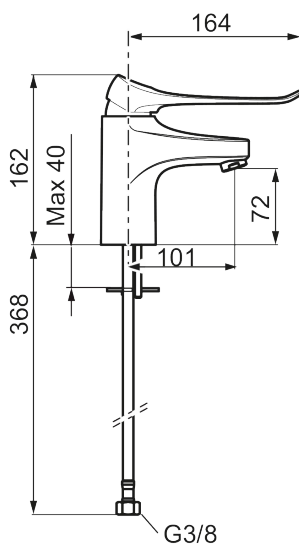

Unikke egenskaber

Tilbageløbssikring

Håndvaskarmatur 9000XE care

Artikel-nummer: 86504310

Beskrivelse: Krom, 3 l/min, LEED-tilpasset

- Handicapvenligt.
- Greb: 165 mm.
- **Koldstart.**
- 101 mm fremspring.
- Soft Closing og keramisk kartusche.
- Indbygget temperatur- og flowbegrænser.
- Eco Flow (energi- og vandbesparende perlator).
- Fleksible tilslutningslanger i metalflettet Soft-PEX[®], G3/8.
- Lead Free (blyfri).
- Hulstørrelse Ø34-37 mm.
- Lydklasse 1.
- **10 års funktionsgaranti.**