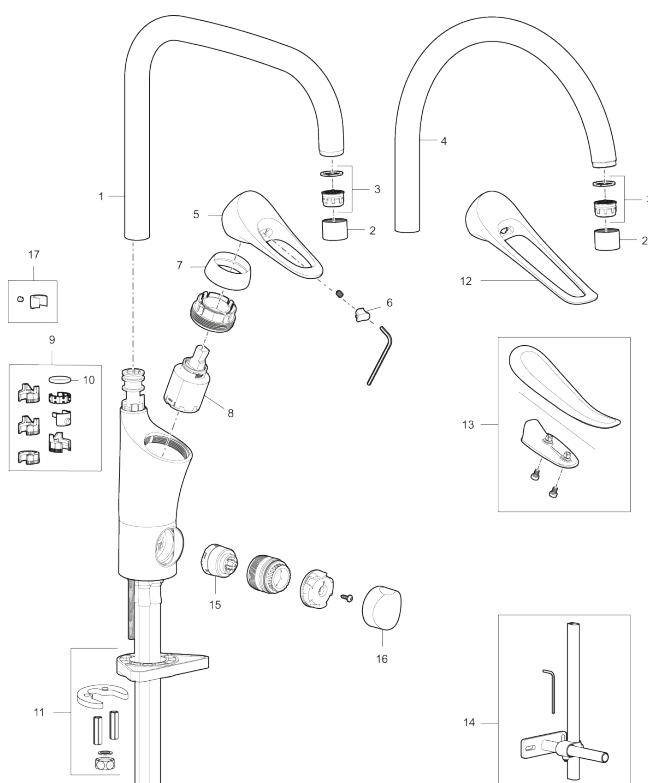

Artikkelnummer: 86110010 NRF: 4301026 Flow 3 bar: 6,0 l/m

Utførende: Krom

Unike funksjoner

Tilbakeslagssikring

- Mykstengende
- Kaldstart
- Eco Flow (energi- og vannbesparende strålesamler)
- Vannmengdebegrenser og temperatursperre
- Svingbar tut sperre 60°, 85°, 110° eller 360°
- Avstengning for maskin Kv, omstillbar til Vv
- For hull i benk Ø34-37 mm
- Lead Free (blyfri)
- Lydklasse 1
- Fleksible Soft PEX®-rør med 3/8" mutter

PRODUKTBESKRIVNING

9000XE kjøkkenbatteri

9000XE Kjøkkenbatteri med U-tut og oppvaskmaskinavstengning i krom får plass i et hvilket som helst kjøkken, uansett størrelse. Kjøkkenbatteriet er blyfritt og har våre smarte, innovative og energibesparende funksjoner som kaldstart, mykstart, temperatursperre samt energi- og vannbesparende strålesamler. Den tidløse og formålstjenlige designen gjør dette kjøkkenbatteriet til et både funksjonelt og estetisk holdbart innslag i det moderne hjemmet.

Artikkelnummer: 86110010

NRF: 4301026

Reservedelsliste

NR.	FMM-NR	NRF	BESKRIVELSE
1	S600103	4305253	Utløpstut, U-modell, krom
1	S600103.75	4305254	Utløpstut, U-modell, børstet krom
2	S600155	4305244	Hylse for strålesamler M22 innv., krom
2	S600155.75	4305289	Hylse for strålesamler M22 innv., børstet krom
3	29102910		Innsats strålesamler 5,5-6,5 l/min ved 3 bar
3	29100500		Innsats strålesamler 5 l/min ved 2-6 bar, Eco
3	S600072	4305261	Innsats strålesamler 3 l/min ved 2-6 bar
4	S600102	4305251	Utløpstut, C-modell, krom
4	S600102.75	4305252	Utløpstut, C-modell, børstet krom