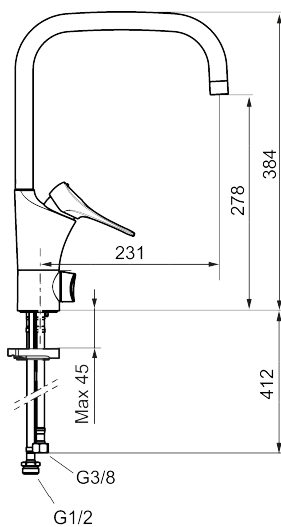

Artikkelnummer: 86110010 NRF: 4301026 Flow 3 bar: 6,0 l/m

Utførende: Krom

Unike funksjoner

Tilbakeslagssikring

- Mykstengende
- Kaldstart
- Eco Flow (energi- og vannbesparende strålesamler)
- Vannmengdebegrenser og temperatursperre
- Svingbar tut sperre 60°, 85°, 110° eller 360°
- Avstengning for maskin Kv, omstillbar til Vv
- For hull i benk Ø34-37 mm
- Lead Free (blyfri)
- Lydklasse 1
- Fleksible Soft PEX®-rør med 3/8" mutter

Artikkelnummer: 86110010

NRF: 4301026

Reservedelsliste

NR.	FMM-NR	NRF	BESKRIVELSE
1	S600103	4305253	Utløpstut, U-modell, krom
1	S600103.75	4305254	Utløpstut, U-modell, børstet krom
2	S600155	4305244	Hylse for strålesamler M22 innv., krom
2	S600155.75	4305289	Hylse for strålesamler M22 innv., børstet krom
3	29102910		Innsats strålesamler 5,5-6,5 l/min ved 3 bar
3	29100500		Innsats strålesamler 5 l/min ved 2-6 bar, Eco
3	S600072	4305261	Innsats strålesamler 3 l/min ved 2-6 bar
4	S600102	4305251	Utløpstut, C-modell, krom
4	S600102.75	4305252	Utløpstut, C-modell, børstet krom