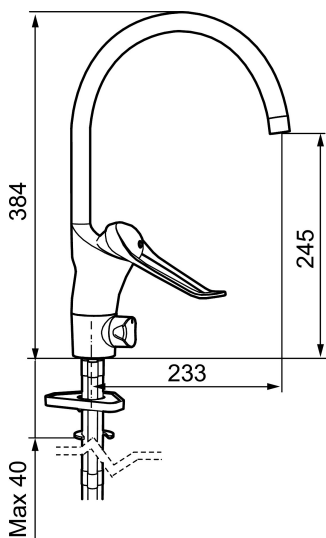

Unika egenskaper

Skyddsmodul **AA**

9000E II care köksblandare

Här finns en optimerad samverkan mellan form och funktion. Den förlängda spaken, 145 mm, ger ett enkelt handhavande och förstärker det kraftfulla formspråket. Blandaren ger redan i sitt grundutförande unika funktioner som sparar energi med bibehållen komfort.

Art.nr: 80014010 RSK: 8310173

Utförande: Krom, ansl. lekande G3/8

- Med diskmaskinsavstängning
- Kallstartsfunktion
- Mjukstängande med keramisk avstängning
- Inbyggd, lätt omställbar flödesbegränsning och temperaturspärr
- Eco Flow (energi- och vattenbesparande strålsamlare)
- Svängbar pip 60°, 85°, 110° eller 360° (spärsegment medföljer för 60° och 110°)
- Men inbyggd keramisk avstängning för disk- och tvättmaskin. Omställbar mellan KV och VV, förinställd på KV
- Med Soft PEX®-rör
- Längd anslutningsrör/slang: 410 mm
- Hålmått Ø34-37 mm
- Kan förses med avstängningsventil för bänkmaskin
- Spak: 150 mm

PRODUKTBESKRIVNING

9000E II care köksblandare

Här finns en optimerad samverkan mellan form och funktion. Den förlängda spaken, 145 mm, ger ett enkelt handhavande och förstärker det kraftfulla formspråket. Blandaren ger redan i sitt grundutförande unika funktioner som sparar energi med bibehållen komfort.

Art.nr: 80014010

RSK: 8310173

Reservdelslista

NR.	ART.NR	RSK	BESKRIVNING
1	29142200	8281524	Hylsa M22 inv.
2	S600160	8387096	Monteringssats, tvättställsblandare
3	S600159	8387097	Monteringssats, köksblandare
4	58500000	8591936	Spak, komplett, längd: 90 mm
5	58501750	8591937	Spak, komplett, längd: 150 mm
6	58510000	8591944	Färgmarkering och fästskruv till spak
7	58520000	8591945	Täckhylsa
8	58530140	8241726	Fästnippel med serviceverktyg
9	58540000	8591940	Kedjefäste
10	58600000	8154074	Utloppspip, C-modell
10	58630000	8154077	Utloppspip, tvättrännemodell
11	58610000	8154075	Utloppspip, U-modell