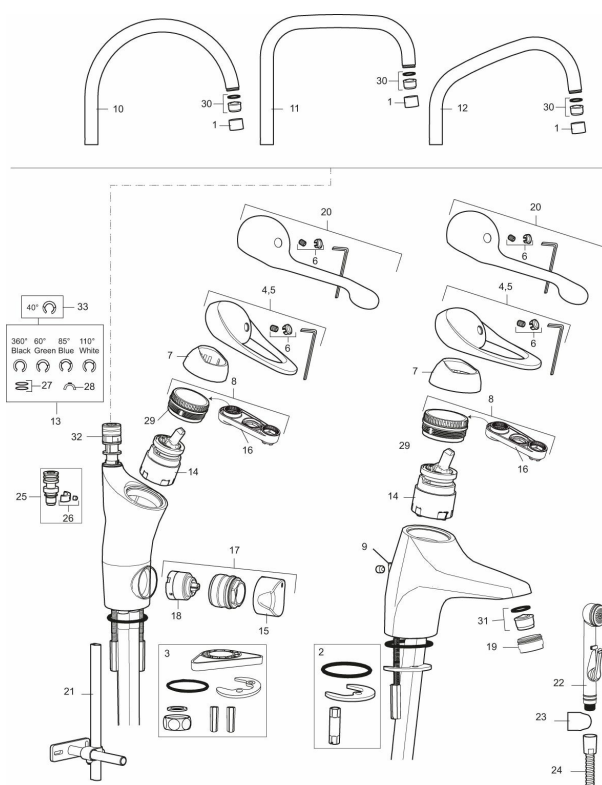

Unika egenskaper

Skyddsmodul **AA**

9000E II care köksblandare

Här finns en optimerad samverkan mellan form och funktion. Den förlängda spaken, 145 mm, ger ett enkelt handhavande och förstärker det kraftfulla formspråket. Blandaren ger redan i sitt grundutförande unika funktioner som sparar energi med bibehållen komfort.

Art.nr: 80014010 RSK: 8310173

Utförande: Krom, ansl. lekande G3/8

- Med diskmaskinsavstängning
- Kallstartsfunktion
- Mjukstängande med keramisk avstängning
- Inbyggd, lätt omställbar flödesbegränsning och temperaturspärr
- Eco Flow (energi- och vattenbesparande strålsamlare)
- Svängbar pip 60°, 85°, 110° eller 360° (spärsegment medföljer för 60° och 110°)
- Men inbyggd keramisk avstängning för disk- och tvättmaskin. Omställbar mellan KV och VV, förinställd på KV
- Med Soft PEX®-rör
- Längd anslutningsrör/slang: 410 mm
- Hålmått Ø34-37 mm
- Kan förses med avstängningsventil för bänkmaskin
- Spak: 150 mm

PRODUKTBESKRIVNING

9000E II care köksblandare

Här finns en optimerad samverkan mellan form och funktion. Den förlängda spaken, 145 mm, ger ett enkelt handhavande och förstärker det kraftfulla formspråket. Blandaren ger redan i sitt grundutförande unika funktioner som sparar energi med bibehållen komfort.

Art.nr: 80014010

RSK: 8310173

Reservdelslista

NR.	ART.NR	RSK	BESKRIVNING
1	29142200	8281524	Hylsa M22 inv.
2	S600160	8387096	Monteringssats, tvättställsblandare
3	S600159	8387097	Monteringssats, köksblandare
4	58500000	8591936	Spak, komplett, längd: 90 mm
5	58501750	8591937	Spak, komplett, längd: 150 mm
6	58510000	8591944	Färgmarkering och fästskruv till spak
7	58520000	8591945	Täckhylsa
8	58530140	8241726	Fästnippel med serviceverktyg
9	58540000	8591940	Kedjefäste
10	58600000	8154074	Utloppspip, C-modell
10	58630000	8154077	Utloppspip, tvättrännemodell
11	58610000	8154075	Utloppspip, U-modell