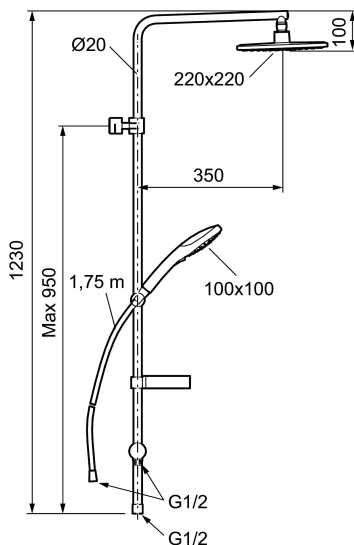

Loftbrusersæt Siljan

I vores nye Siljan serie, har vi forenet design og miljø- og energibesparende funktioner uden at give afkald på komfort. Siljan findes flere varianter af både loftbruser- og håndbrusersæt. Kombiner sættene med et Siljan termostatarmatur eller vælg en af de smarte alt-i-en pakker, hvor brusersæt og termostatarmatur indgår.

Artikel-nummer: 83920000 VVS: 737537304 Flow 3 bar: 10,7 l/m

Beskrivelse: Krom

- Brusestang med hovedbruser 220 x 220 mm håndbruser 100 x 100 mm med 3 stråleindstillinger, 1,75 m bruseslange, sæbeskål og omskifter.
- Vægbeslaget er justerbar ± 5 mm i højden og 50-100 mm fra væggen. 2 x 18 mm afstandsstykker og membran medfølger.
- Eco Flow, hovedbruser 11 l/min., og håndbruser 7,5 l/min.
- Hovedbruser og håndbruser har kalkafvisende si.
- Rub clean.
- Kan tilpasses i længden.