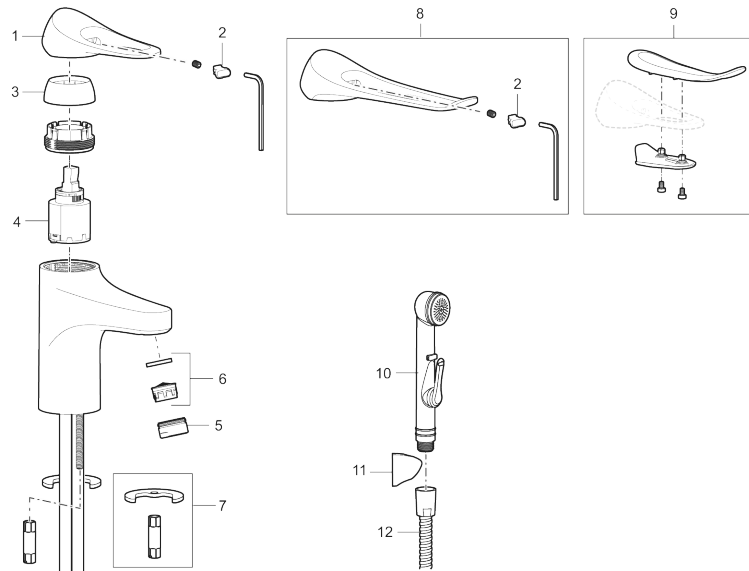

## 9000XE care servantbatteri med 165 mm spak

Artikkelnummer: 86504310 Flow 3 bar: 3,0 l/m

Utførende: Krom, LEED/BREEAM-tilpasset

- Mykstengende
- Kaldstart
- Eco Flow (energi- og vannbesparende strålesamler)
- Vannmengdebegrenser og temperatursperre
- Lead Free (blyfri)
- Lydklasse 1
- Fleksible Soft PEX®-rør med 3/8" mutter

### 9000XE care servantbatteri med 165 mm spak

Artikkelnummer: 86504310