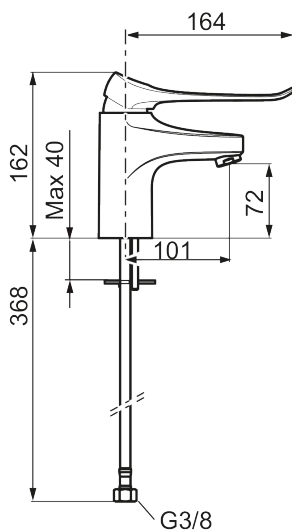

## 9000XE care servantbatteri med 165 mm spak

Artikkelnummer: 86504310 Flow 3 bar: 3,0 l/m

Utførende: Krom, LEED/BREEAM-tilpasset

- Mykstengende
- Kaldstart
- Eco Flow (energi- og vannbesparende strålesamler)
- Vannmengdebegrenser og temperatursperre
- Lead Free (blyfri)
- Lydklasse 1
- Fleksible Soft PEX®-rør med 3/8" mutter

### 9000XE care servantbatteri med 165 mm spak

Artikkelnummer: 86504310

## Reservedelsliste

NR.	FMM-NR	NRF	BESKRIVELSE
1	S600096	4305273	Spak, krom
1	S600096.75	4305274	Spak, børstet krom
2	S600097	4305275	Merkeplugg
3	S600101	4305279	Dekkhylse, krom
3	S600101.75	4305281	Dekkhylse, børstet krom
4	S600100	4305278	Innsats, inkl. serviceverktøy, kjøkkenbatterier (LEED) og servantbatterier
4	S600099	4305277	Innsats, kjøkkenbatterier (LEED) og servantbatterier
4	S600178	4305292	Innsats med verktøy
5	S600156	4305246	Hylse for strålesamler M24 utv., 13 mm, krom
5	S600156.75	4305247	Hylse for strålesamler M24 utv., 13 mm, børstet krom
6	S600072	4305261	Innsats strålesamler 3 l/min ved 2–6 bar
6	S600226	4305296	Innsats strålesamler 1,7 l/min ved 2–6 bar
7	S600160		Monteringstilbehør for servantbatteri
8	S600175	4305291	Care-spak, komplett
9	S600106	4305236	Care-sett
10	S600206	4305294	Selvstengende hånddusj, krom
11	S600157		Hånddusjholder, krom
11	S600157.75		Hånddusjholder, børstet krom

NR.	FMM-NR	NRF	BESKRIVELSE
12	S600152	4305288	Høytrykkslange, lengde 1,5 m, krom