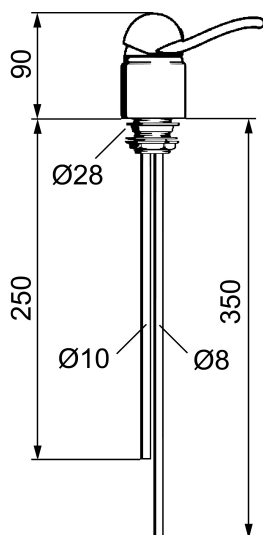

9000 Batterikropp for frisørservant

Artikkelnummer: 90670000

NRF: 4301509

Utførende: Krom

Flow 3 bar: 15.9 l/m

- Mykstengende
- Med utløpsrør 8 mm CU
- Kupling for 8 mm utløpsrør følger ikke med
- Vannmengdebegrenser og temperatursperre