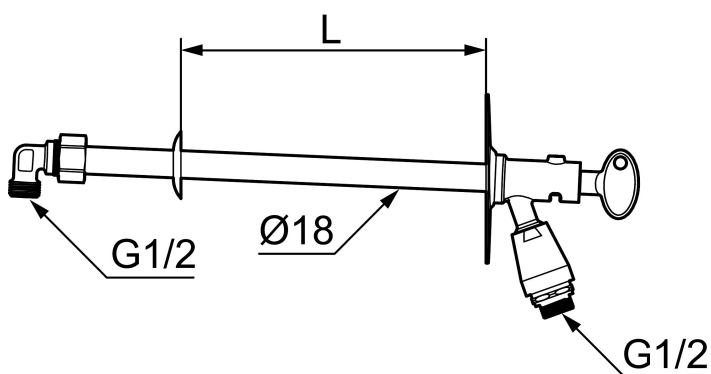

Vattenutkastaren dränerar sig själv vid varje användning, och när du stänger av vattnet framåt hösten är den fryssäker om trädgårdsslangen och snabbkopplingen är demonterad.

Art.nr: 42940600 RSK: 4316703

Utförande: För vägg tjocklek max 600 mm

### Unika egenskaper

Skyddsmodul **HD**

- För vägg tjocklek max 600 mm
- Självdränerande och därmed frostsäker
- Med vakuumventil och nyckel
- Med typgodkänd backventil
- Kan kapas för anpassning mot vägg tjocklek
- Väggbrixa: Höjd 106 mm, bredd 66 mm, skruvhål diagonalt
- Återströmningskydd enligt EU-standard SS-EN 1717