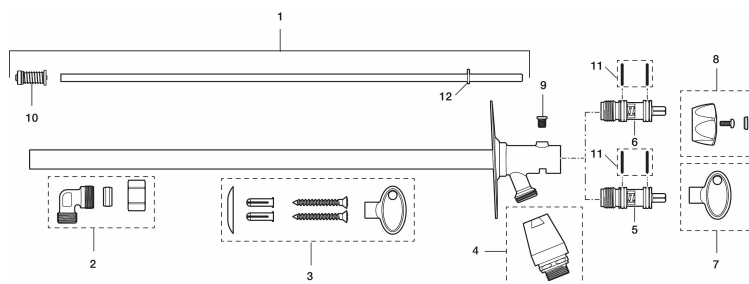

PRODUKTBESKRIVNING

Trädgårdskran med vakuumentil och nyckel

Vatten behövs inte bara inne i hus, utan även i exempelvis trädgårdar. Och eftersom det inte alltid är sköna maj i vårt land, behöver trädgårdskranarna klara lite tuffare krav.

Vattenutkastaren dränerar sig själv vid varje användning, och när du stänger av vattnet framåt hösten är den fryssäker om trädgårdsslangen och snabbkopplingen är demonterad.

Art.nr: 42940600

RSK: 4316703

Reservdelslista

NR.	ART.NR	RSK	BESKRIVNING
1	37570400	4316710	Spindel, längd=400 mm
1	37570600	4316711	Spindel, längd=600 mm
1	37571000	4316712	Spindel, längd=1000 mm
2	37551000	4316708	Ventilhus med kona och mutter
3	39144300	4316713	Fästdetaljer
4	29815000	5045393	Vakuumentil, 10-pack
4	29815009	5045391	Vakuumentil
5	35160009	4316706	Kranöverdel för lös nyckel, butiksförpackad
6	35160019	4316707	Kranöverdel för lös ratt, butiksförpackad
7	42760009	4316714	Nyckel, svart, butiksförpackad
8	42770000	4316715	Ratt
9	37590000		Skruv M5x6
10	37580000	5438346	Kägelkit till spindel 3757
11	37801790	8314140	O-ring 17,3x2,4, 2-pack
12	37521000		Kägelstyrning, 3-pack