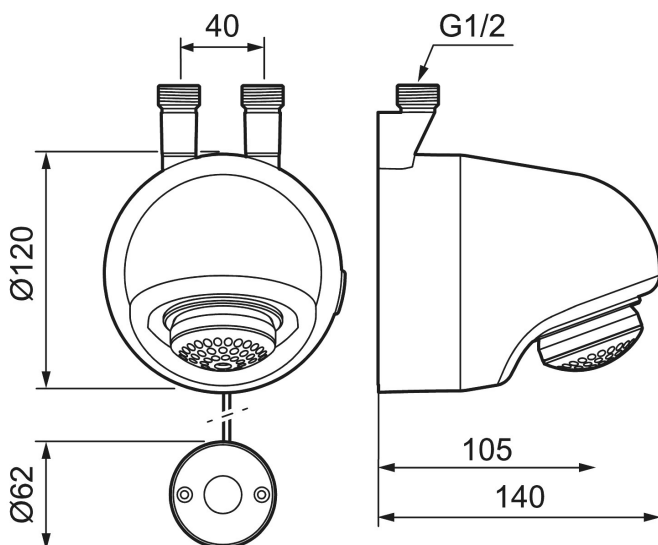

Unike funksjoner

FM Mattsson tronic compact WMS, med termostat, batteridrift

Artikkelnummer: 95176000 NRF: 4304886

Utførende: Krom, batteridrift, inkl. batteri og kuplingsatts

- Tronic Compact med mulighet for trådløs oppkobling (som abonnent)
- Termostatfunksjon med justerbar temperatur
- Batteridrift, kan endres til nettdrift
- Anslutning opp G1/2
- Magnetventil, termostat og elektronikk integrert i dusjhodet
- Programmerbar startknapp
- Stillbar spyletid 10-60 sek, fabrikkinnstilt på 30 sek.
- Tappetidbegrensning hindrer oversvømming, maks tid er 5 min.
- Dusjstrålen kan vinkles +/- 5°
- Mengderegulerer 9 l/min ved 2-6 bar
- Avstengning via magnet (anvendes f. eks. ved rengjøring)
- Lavt strømforbruk - lang livslengde
- Kan gjennomspyles med hettvann for legionella sanering
- IP klasse sensor, IP67
- Med tilbakeslagsventiler etter standard EN 1717

Installasjon:

- Elkabel mellom dusjhode og startknapp plasseres i flisfuge eller i rør, men tenk på at veggens tetningssikt ikke må skades
- Ved nettdrift kreves AC adapter FMM S600131 og omformer FMM S600129 for stikkontakt eller transformator FMM S600128 og skjøtekabel FMM S600127