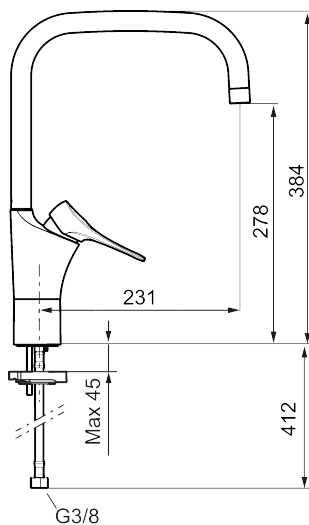

Art.nr: 86120010 **RSK:** 8311616 **Flöde 3 bar:** 6,0 l/min

Utförande: Krom, med integrerad elektronisk diskmaskinsavstängning

Unika egenskaper

Skyddsmodul 

- Kallstartsfunktion
- Mjukstängande med keramisk avstängning
- Inbyggd, lätt omställbar flödesbegränsning och temperaturspärri
- Eco Flow (energi- och vattenbesparande strålsamlare)
- Hög, svängbar pip. Spärrbricka medföljer för 60°, 85°, 110° eller 360°
- Med integrerad elektronisk diskmaskinsavstängning EDMA, stänger automatisk efter 4 eller 12 timmar
- Flexibla anslutningsrör i metallspunnen Soft PEX®, lekande G3/8
- Lead Free (blyfri)
- Ljudklass 1
- Hålmått Ø34-37 mm
- Skyddsmodul AA avser utloppspip