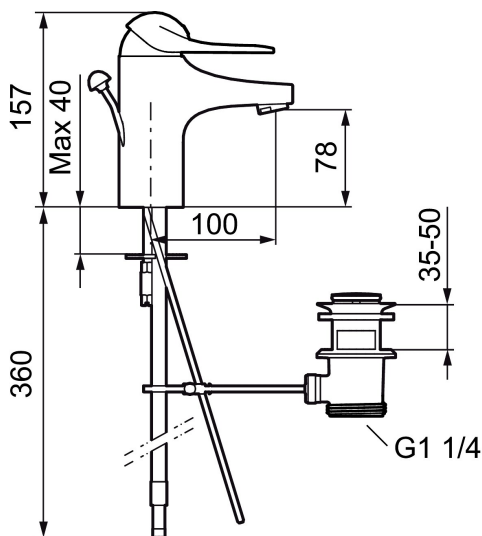

Art.nr: 80656000 RSK: 8235458

Utförande: Krom, Eco Plus, ansl. slät ände Ø10 mm

### Unika egenskaper

Skyddsmodul 

- Med lyftventil, helt i metall
- Kallstartsfunktion
- Mjukstängande med keramisk avstängning
- Inbyggd, lätt omställbar flödesbegränsning och temperaturspär
- Eco Flow (energi- och vattenbesparande strålsamlare)
- Med Soft PEX®-rör
- Hålmått Ø33,5–37 mm