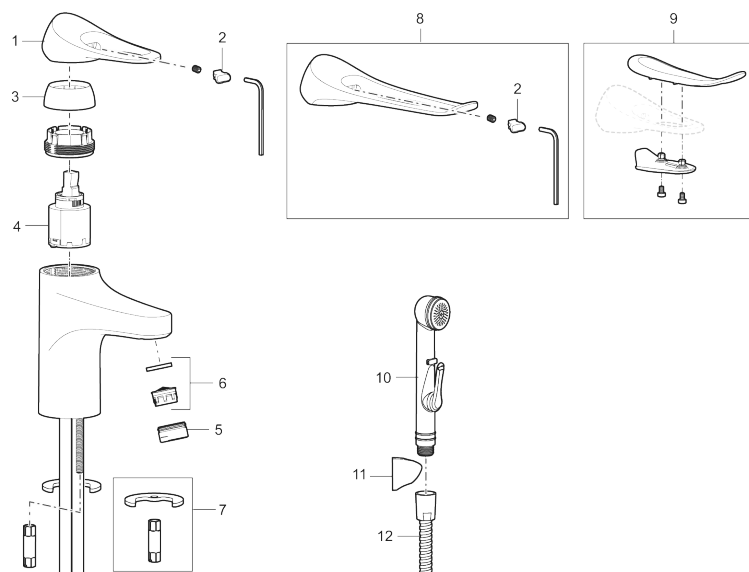

PRODUKTBESKRIVNING

9000XE servantbatteri

9000XE Servantbatteri LEED/BREEAM-tilpasset er et servantbatteri i krom. Den klassiske designen i kombinasjon med et sparsomt vannforbruk gjør det til et opplagt valg på badet. Produktet er LEED/BREEAM-tilpasset. Det innebærer at det oppfyller de vannmengdekravene som stilles til visse ny- og ombygginger.

Artikkelnummer: 86507310 NRF: 4300111

Reservedelsliste

NR.	FMM-NR	NRF	BESKRIVELSE
1	S600096	4305273	Spak, krom
1	S600096.75	4305274	Spak, børstet krom
2	S600097	4305275	Merkeplugg
3	S600101	4305279	Dekkhylse, krom
3	S600101.75	4305281	Dekkhylse, børstet krom
4	S600100	4305278	Innsats, inkl. serviceverktøy, kjøkkenbatterier (LEED) og servantbatterier
4	S600099	4305277	Innsats, kjøkkenbatterier (LEED) og servantbatterier
4	S600178	4305292	Innsats med verktøy
5	S600156	4305246	Hylse for strålesamler M24 utv., 13 mm, krom
5	S600156.75	4305247	Hylse for strålesamler M24 utv., 13 mm, børstet krom
6	S600072	4305261	Innsats strålesamler 3 l/min ved 2–6 bar
6	S600226	4305296	Innsats strålesamler 1,7 l/min ved 2–6 bar
7	S600160		Monteringstilbehør for servantbatteri
8	S600175	4305291	Care-spak, komplett
9	S600106	4305236	Care-sett