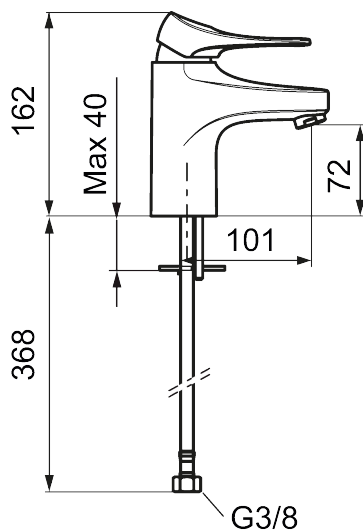

9000XE servantbatteri

9000XE Servantbatteri LEED/BREEAM-tilpasset er et servantbatteri i krom. Den klassiske designen i kombinasjon med et sparsomt vannforbruk gjør det til et opplagt valg på baderommet. Produktet er LEED/BREEAM-tilpasset. Det innebærer at det oppfyller de vannmengdekravene som stilles til visse ny- og ombygginger.

Artikkelnummer: 86507310 **NRF:** 4300111 **Flow 3 bar:** 3,0 l/m
Utførende: Krom, LEED/BREEAM-tilpasset

Unike funksjoner

Tilbakeslagssikring 

- Mykstengende
- Kaldstart
- Eco Flow (energi- og vannbesparende strålesamler)
- Vannmengdebegrenser og temperatursperre
- Lead Free (blyfri)
- Lydklasse 1
- Fleksible Soft PEX[®]-rør med 3/8" mutter

Artikkelnummer: 86507310 NRF: 4300111

Reservedelsliste

NR.	FMM-NR	NRF	BESKRIVELSE
1	S600096	4305273	Spak, krom
1	S600096.75	4305274	Spak, børstet krom
2	S600097	4305275	Merkeplugg
3	S600101	4305279	Dekkhylse, krom
3	S600101.75	4305281	Dekkhylse, børstet krom
4	S600100	4305278	Innsats, inkl. serviceverktøy, kjøkkenbatterier (LEED) og servantbatterier
4	S600099	4305277	Innsats, kjøkkenbatterier (LEED) og servantbatterier
4	S600178	4305292	Innsats med verktøy
5	S600156	4305246	Hylse for strålesamler M24 utv., 13 mm, krom
5	S600156.75	4305247	Hylse for strålesamler M24 utv., 13 mm, børstet krom
6	S600072	4305261	Innsats strålesamler 3 l/min ved 2–6 bar
6	S600226	4305296	Innsats strålesamler 1,7 l/min ved 2–6 bar
7	S600160		Monteringstilbehør for servantbatteri
8	S600175	4305291	Care-spak, komplett
9	S600106	4305236	Care-sett

NR.	FMM-NR	NRF	BESKRIVELSE
10	S600206	4305294	Selvstengende hånddusj, krom
11	S600157		Hånddusjholder, krom
11	S600157.75		Hånddusjholder, børstet krom
12	S600152	4305288	Høytrykkslange, lengde 1,5 m, krom