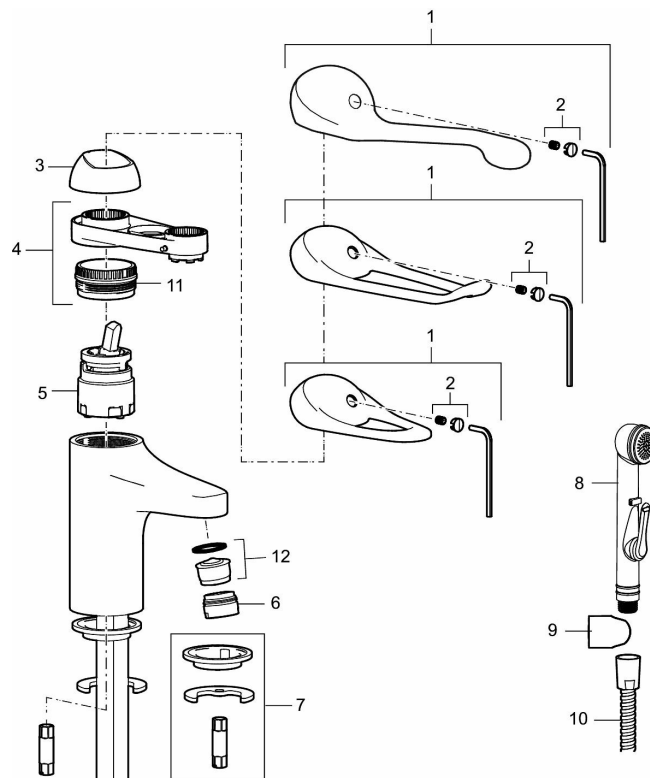

PRODUKTBESKRIVNING

9000E tvättställsblandare

Energiklassad tvättställsblandare med silpluggsventil. Ekoflöde. Mjukstängning som förhindrar smällar och tryckstötter är standard, liksom kallstart, keramisk tätning och inbyggd temperaturspär. 5 års tryckgaranti. Finns även med tryckplugg.

Art.nr: 80630010

RSK: 8235453

Reservdelslista

NR.	ART.NR	RSK	BESKRIVNING
1	58500000	8591936	Spak, komplett, längd: 90 mm
1	58501750	8591937	Spak, komplett, längd: 150 mm
1	58501800	8592048	Spak, komplett, längd: 180 mm
2	58510000	8591944	Färgmarkering och fästskruv till spak
3	58520000	8591945	Täckhylsa
4	58530140	8241726	Fästnippel med serviceverktyg
5	S600273	8387230	Keramikinsats med serviceverktyg, kallstart (grön ring)
5	59120000	8591769	Insats komplett, kallstart (grön ring)
5	59126000	8591966	Insats med serviceverktyg, Eco Plus (grön ring)
5	S600232		Keramikinsats, Low flow, för LEED blandare
6	29142400	8281526	Hylsa M24 utv., 13 mm