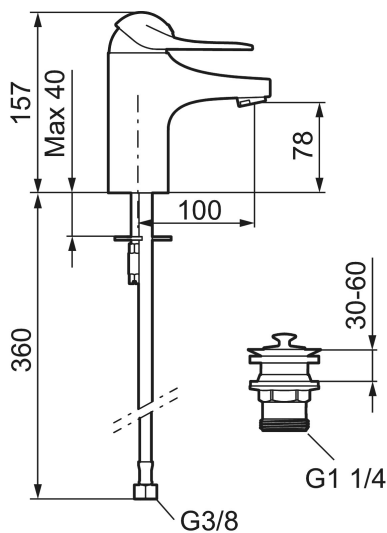

Unika egenskaper

- Med silpluggsventil, underdel av vit plast
- Kallstartsfunktion
- Mjukstängande med keramisk avstängning
- Inbyggd, lätt omställbar flödesbegränsning och temperaturspär
- Eco Flow (energi- och vattenbesparande strålsamlare)
- Med Soft PEX®-rör
- Hålmått Ø33,5–37 mm

Skyddsmodul