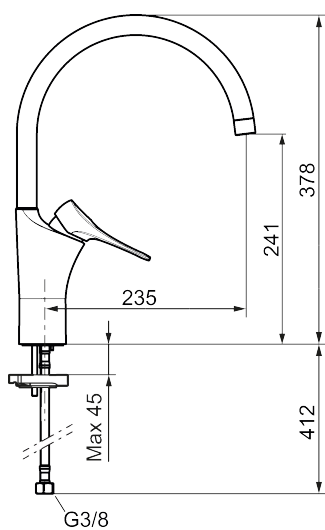

Artikel-nummer: 86007413 Flow 3 bar: 3,1 l/m

Beskrivelse: Børstet krom, LEED/BREEAM-tilpasset

### Unikke egenskaber

Tilbageløbssikring

- **Koldstart.**
- Soft Closing og keramisk kartusche.
- Høj buet C-svingtud 60°, 85°, 110° eller 360°.
- 235 mm fremspring.
- Indbygget temperatur- og flowbegrænser.
- Eco Flow (energi- og vandbesparende perlator).
- Fleksible tilslutningsslanger i metalflettet Soft-PEX<sup>®</sup>, G3/8.
- Lead Free (blyfri).
- Hulstørrelse Ø34-37 mm.
- Lydklasse 1.
- **10 års funktionsgaranti.**