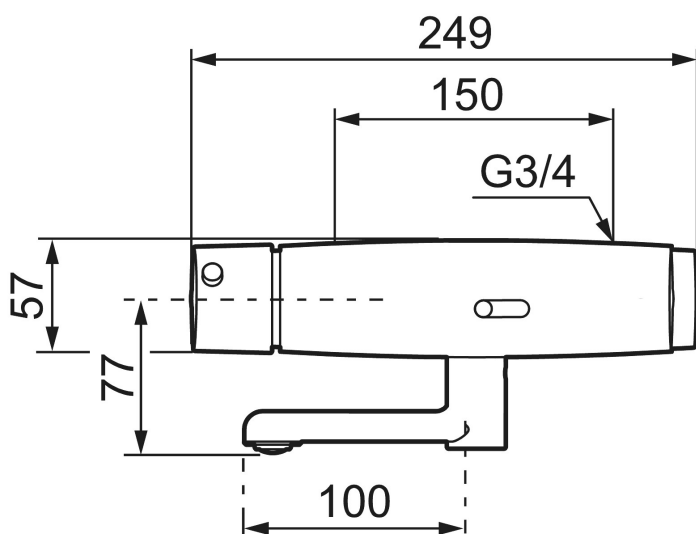

Unikke egenskaber

Tilbageløbssikring

FM Mattsson Tronic WMS, håndvaskarmatur

Tronic WMS kan alt, hvad vores gængse berøringsfrie armaturer kan, de er præcis lige så nemme at anvende og installere. De kan monteres helt fritstående som ethvert armatur, men med de digitale Tronic WMS bliver det muligt at tage armaturet til et nyt niveau. Ved at aktivere den indbyggede sender bliver armaturet forbundet til vores innovative digitale cloud-service – og dermed er Internet of Things i armaturverdenen en realitet.

I det elektroniske armatur sidder en trådløs sender, der registrerer hvordan den bruges, fx hvor ofte den aktiveres, hvor meget vand den bruger, hvor længe hanen løber osv.

Oplysningerne sendes herefter til en digital portal, der er tilgængelig via computer eller mobil. Fra det brugervenlige oversigtbillede kan armaturer og den indsamlede data overvåges, analyseres, evalueres og omdannes til værdifulde indsigter. Tronic WMS er derfor mere end bare et rigtig godt, berøringsfrit armatur - ved at forbinde den med data-skyen vil den give ekstra værdi i form af værdifulde brugerindsigter, der kan optimere vedligeholdelsesplaner og ressource-styring