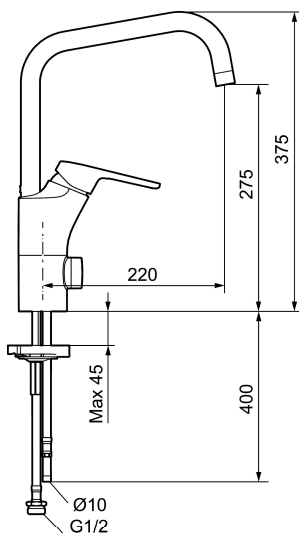

Art.nr: 83010000 RSK: 8309121 Flöde 3 bar: 7,7 l/min

Utförande: Krom, ansl. slät ände Ø10 mm

Unika egenskaper

Skyddsmodul 

- Kallstartsfunktion
- Mjukstängande med keramisk avstängning
- Inbyggd, lätt omställbar flödesbegränsning och temperaturspär
- Eco Flow (energi- och vattenbesparande strålsamlare)
- Hög, svängbar pip. Spärrbricka medföljer för 60°, 85°, 110° eller 360°
- Med inbyggd keramisk avstängning för disk- och tvättmaskin. Omställbar mellan KV och VV, förinställd på KV
- Med Soft PEX®-rör
- Hålmått Ø34-37 mm
- Skyddsmodul AA avser utloppspip