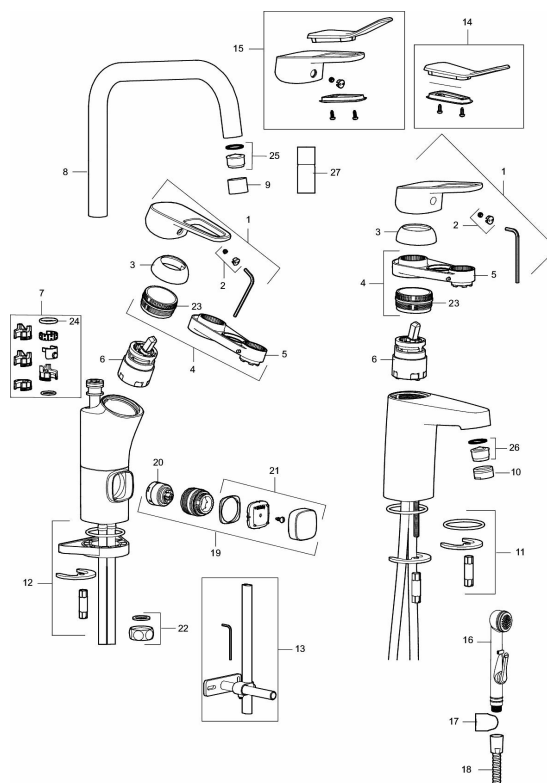

Art.nr: 83010000 RSK: 8309121 Flöde 3 bar: 7,7 l/min

Utförande: Krom, ansl. slät ände Ø10 mm

Unika egenskaper

Skyddsmodul 

- Kallstartsfunktion
- Mjukstängande med keramisk avstängning
- Inbyggd, lätt omställbar flödesbegränsning och temperaturspär
- Eco Flow (energi- och vattenbesparande strålsamlare)
- Hög, svängbar pip. Spärrbricka medföljer för 60°, 85°, 110° eller 360°
- Med inbyggd keramisk avstängning för disk- och tvättmaskin. Omställbar mellan KV och VV, förinställd på KV
- Med Soft PEX®-rör
- Hålmått Ø34-37 mm
- Skyddsmodul AA avser utloppspip

Art.nr: 83010000

RSK: 8309121

Reservdelslista

NR.	ART.NR	RSK	BESKRIVNING
	44450009	8295353	Tillbehörspåse (spärrsegment, stoppskruv, insexnyckel 3 mm)
1	58501000	8592023	Komplett spak , krom
2	58511000	8592021	Färgmarkering och fästskruv till spak
3	58521000	8592020	Täckhylsa, krom
4	58530140	8241726	Fästnippel med serviceverktyg
5	S600298	3870203	Serviceverktyg
6	S600273	8387230	Keramikinsats med serviceverktyg, kallstart (grön ring)
6	59120000	8591769	Insats komplett, kallstart (grön ring)
6	59115500	8591947	Insats med serviceverktyg, ej kallstart (röd ring)
6	59126000	8591966	Insats med serviceverktyg, Eco Plus (grön ring)
6	S600232		Keramikinsats, Low flow, för LEED blandare