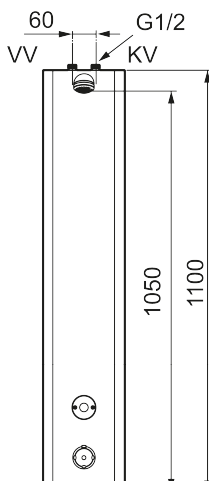

## FM Mattsson tronic duschpanel WMS, med städuttag, med termostatblandare, nätdrift

**Art.nr:** 95016160 **RSK:** 8255865

**Utförande:** Rostfritt utförande, nätdrift (exkl. transformator), inkl. AC-adapter och 5 m skarvkabel