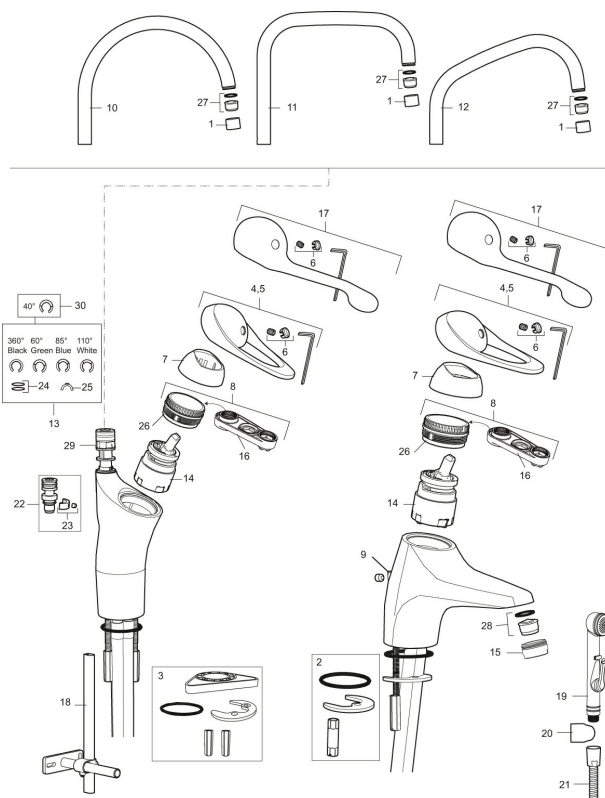

PRODUKTBESKRIVELSE

Køkkenarmatur 9000E III

Her er samspillet mellem form og funktion optimeret. FM Mattsson 9000E viser vejen til en ny generation af blandingsbatterier, der er miljøtilpasset ned til mindste detalje. Blandingsbatteriet giver et smukt indtryk og bidrager til et teknisk fuldendt køkken. Også i basisudgaven har det unikke funktioner, der sparer energi, samtidig med at komforten bevares.

Artikel-nummer: 80200010 VVS: 706096104

Reservedelsliste

NR.	FMM-NR	VVS	BESKRIVELSE
1	29142200		Perlatorhylster M22 indiv.
2	39140800	745137578	Monteringssæt til håndvaskarmaturer
3	39141800	745137577	Monteringstilbehør
4	58500000	745136102	Greb, krom L=90 mm
5	58501750	745136143	Care-greb, komplet, længde 150 mm
6	58510000	745136025	Farvebrik til greb, 9000E
7	58520000	745136324	Dækkappe 9000E, krom
8	58530140	745137420	Bespændingsnippel med serviceværktøj
9	58540000	745137421	Kædeholder, krom
10	58600000	745136564	Svingtud, 9000E II