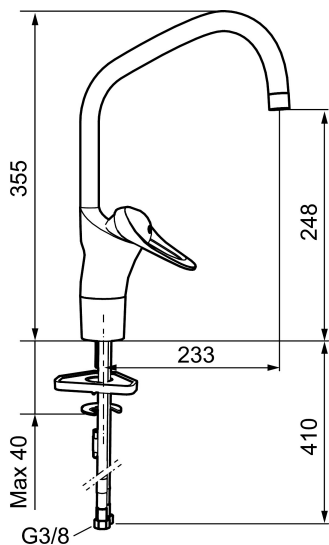

Køkkenarmatur 9000E III

Her er samspillet mellem form og funktion optimeret. FM Mattsson 9000E viser vejen til en ny generation af blandingsbatterier, der er miljøtilpasset ned til mindste detalje. Blandingsbatteriet giver et smukt indtryk og bidrager til et teknisk fuldendt køkken. Også i basisudgaven har det unikke funktioner, der sparer energi, samtidig med at komforten bevares.

Artikel-nummer:
80200010

VVS:
706096104

Flow 3 bar: 7,4
l/m

Beskrivelse: Krom, tilslutning G3/8

Her er samspillet mellem form og funktion optimeret. FM Mattsson 9000E viser vejen til en ny generation af blandingsbatterier, der er miljøtilpasset ned til mindste detalje. Blandingsbatteriet giver et smukt indtryk og bidrager til et teknisk fuldendt køkken. Også i basisudgaven har det unikke funktioner, der sparer energi, samtidig med at komforten bevares.