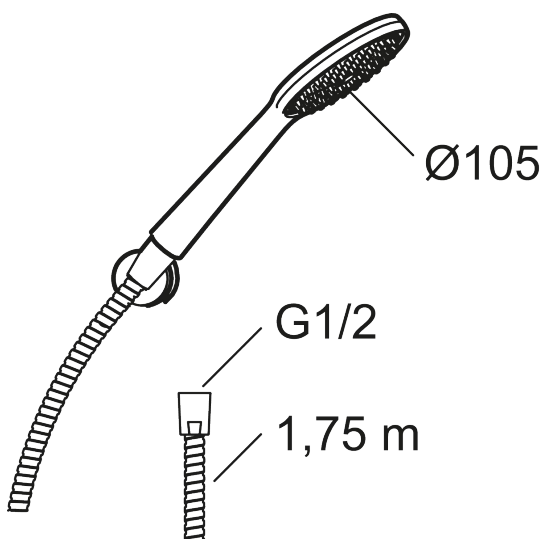

## Håndbrusersæt 9000XE

9000XE håndbrusersæt er et brusersæt i børstet krom med håndbruser, metalslange og et enkelt tilhørende vægbeslag. Hovedet i generøs størrelse giver en behagelig bruseoplevelse med et godt tryk og god spredning uden at fråse med vandet. Brusersættet kan let monteres i alle typer badeværelser.

Artikel-nummer: 86720000 VVS: 737756104 Flow 3 bar: 6,9 l/m  
Beskrivelse: Krom

- Håndbruser med kalkafvisende si
- Pakningen skal monteres.
- Lead Free (blyfri)