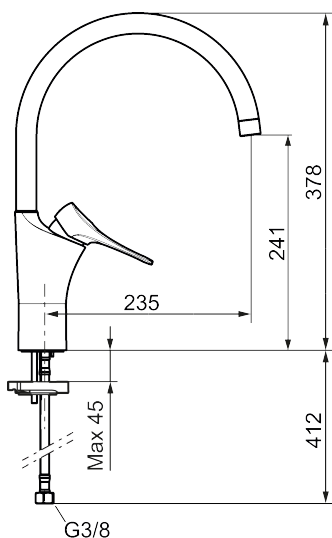

Artikkelnummer: 86007010 **NRF:** 4301012 **Flow 3 bar:** 4,5 l/m
Utførende: Krom, 4,5 l/min, LEED-tilpasset

Unike funksjoner

Tilbakeslagssikring

- Mykstengende
- Kaldstart
- Eco Flow (energi- og vannbesparende strålesamler)
- Vannmengdebegrenser og temperatursperre
- Svingbar tut sperre 60°, 85°, 110° eller 360°
- Lead Free (blyfri)
- Lydklasse 1
- For hull i benk Ø34-37 mm
- Fleksible Soft PEX®-rør med 3/8" mutter

Artikkelnummer: 86007010 NRF: 4301012

Reservedelsliste

NR.	FMM-NR	NRF	BESKRIVELSE
1	S600103	4305253	Utløpstut, U-modell, krom
1	S600103.75	4305254	Utløpstut, U-modell, børstet krom
2	S600155	4305244	Hylse for strålesamler M22 innv., krom
2	S600155.75	4305289	Hylse for strålesamler M22 innv., børstet krom
3	29102910		Innsats strålesamler 5,5-6,5 l/min ved 3 bar
3	29100500		Innsats strålesamler 5 l/min ved 2-6 bar, Eco
3	S600072	4305261	Innsats strålesamler 3 l/min ved 2-6 bar