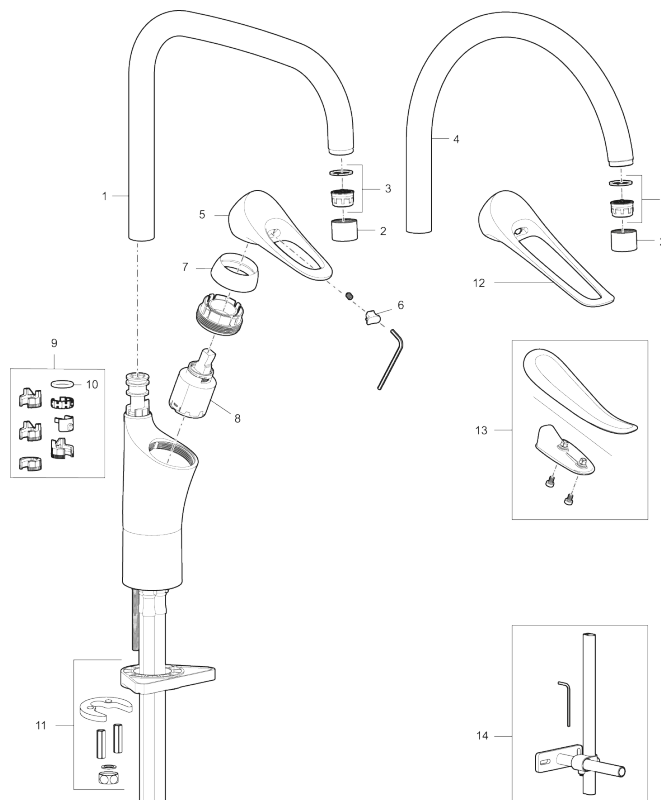

Artikkelnummer: 86007010 **NRF:** 4301012 **Flow 3 bar:** 4,5 l/m
Utførende: Krom, 4,5 l/min, LEED-tilpasset

Unike funksjoner

Tilbakeslagssikring

- Mykstengende
- Kaldstart
- Eco Flow (energi- og vannbesparende strålesamler)
- Vannmengdebegrenser og temperatursperre
- Svingbar tut sperre 60°, 85°, 110° eller 360°
- Lead Free (blyfri)
- Lydklasse 1
- For hull i benk Ø34-37 mm
- Fleksible Soft PEX®-rør med 3/8" mutter

PRODUKTBESKRIVNING

9000XE kjøkkenbatteri

9000XE Kjøkkenbatteri med C-tut i krom får plass i et hvilket som helst kjøkken, uansett størrelse. Kjøkkenbatteriet er blyfritt og har våre smarte, innovative og energibesparende funksjoner som kaldstart, mykstengning, temperatursperre samt energi- og vannbesparende strålesamler. Den tidløse og formålstjenlige designen gjør dette kjøkkenbatteriet til et både funksjonelt og estetisk holdbart innslag i det moderne hjemmet. Produktet er LEED-tilpasset. Det innebærer at det oppfyller de vannmengdekravene som stilles til visse ny- og ombygginger.

Artikkelnummer: 86007010 NRF: 4301012

Reservedelsliste

NR.	FMM-NR	NRF	BESKRIVELSE
1	S600103	4305253	Utløpstut, U-modell, krom
1	S600103.75	4305254	Utløpstut, U-modell, børstet krom
2	S600155	4305244	Hylse for strålesamler M22 innv., krom
2	S600155.75	4305289	Hylse for strålesamler M22 innv., børstet krom
3	29102910		Innsats strålesamler 5,5-6,5 l/min ved 3 bar
3	29100500		Innsats strålesamler 5 l/min ved 2-6 bar, Eco
3	S600072	4305261	Innsats strålesamler 3 l/min ved 2-6 bar