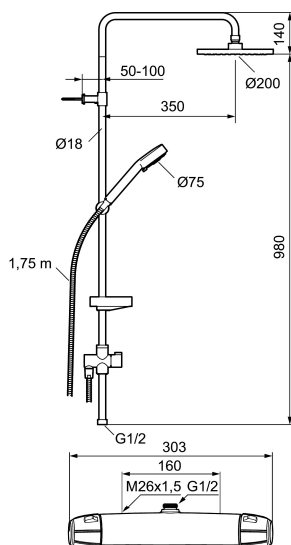

## 9000E II takduschpaket

Takduschpaket som inkluderar säkerhetsblandare i ny design med schampohylla, tak- och handdusch med kalkavvisande sil, samt duschstång med väggfästning och tvålhylla. Blandarens nya, stilrena form kompletterar de unika funktioner och den miljöhänsyn som kännetecknar 9000E-serien. Smart teknik spar vatten och energi utan att tumma på bekvämligheten för dig som användare. Slang 1,75 meter. Art.nr: 82181000 RSK: 8377370 Flöde 3 bar: 12,0 l/min Utförande: Krom, 160 c/c

- Säkerhetsblandare art.nr. 8211-1000, schampohylla art.nr. 9304-0800 och takdusch art.nr. 9392-1000
- Med 2-strålig handdusch och omkastare
- Eco Flow, handdusch 7,5 l/min och takdusch 10,7 l/min
- Tak- och handdusch med kalkavvisande sil
- Slang, duschstång med väggfästning (kan kapas vid behov), justerbart väggfäste med väggfästning, tvålhylla ingår
- Duschansl. utsprång från vägg: 70 mm

## Reservdelista

NR.	ART.NR	RSK	BESKRIVNING
1	94750900	8199210	Handdusch
1	94753900	8199211	Handdusch, 3-strålig
2	94780000	8185685	Handduschhållare
3	83710000	8186586	Väggfäste, 2-pack
4	94790000	8185648	Tvålhylla, transparent
5	34841750	8181618	Duschslang, 1,75 m
6	93991000	8180619	Duschsil
7	93840900	8199217	Handdusch
8	94671000	8183708	Handduschhållare
9	93441000	8185649	Tvålhylla
10	58950000	8180414	Väggfäste
11	27923500	8180415	Förlängningspinne a' 25 mm