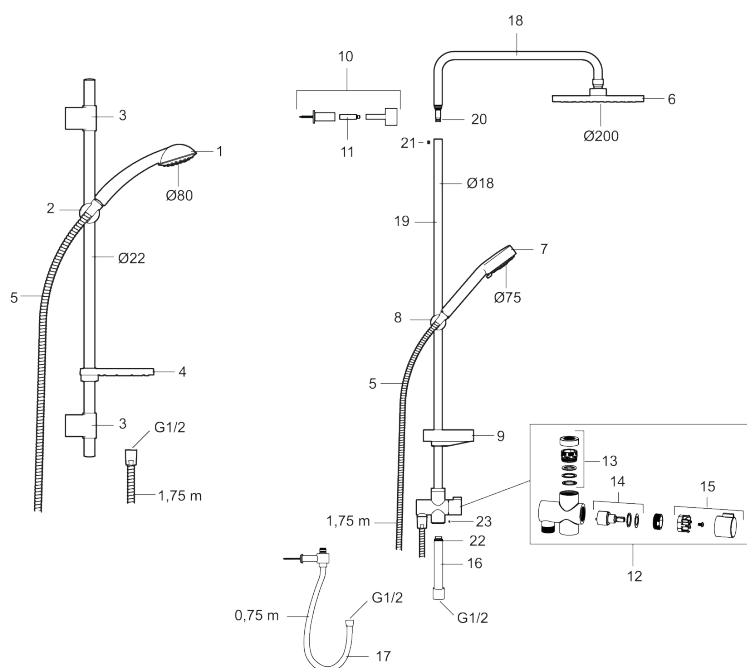

## 9000E II takduschpaket

Takduschpaket som inkluderar säkerhetsblandare i ny design med schampohylla, tak- och handdusch med kalkavvisande sil, samt duschstång med väggfästning och tvålhylla. Blandarens nya, stilrena form kompletterar de unika funktioner och den miljöhänsyn som kännetecknar 9000E-serien. Smart teknik spar vatten och energi utan att tumma på bekvämligheten för dig som användare. Slang 1,75 meter. Art.nr: 82181000 RSK: 8377370 Flöde 3 bar: 12,0 l/min Utförande: Krom, 160 c/c

- Säkerhetsblandare art.nr. 8211-1000, schampohylla art.nr. 9304-0800 och takdusch art.nr. 9392-1000
- Med 2-strålig handdusch och omkastare
- Eco Flow, handdusch 7,5 l/min och takdusch 10,7 l/min
- Tak- och handdusch med kalkavvisande sil
- Slang, duschstång med väggfästning (kan kapas vid behov), justerbart väggfäste med väggfästning, tvålhylla ingår
- Duschansl. utsprång från vägg: 70 mm

## Reservdelista

NR.	ART.NR	RSK	BESKRIVNING
1	94750900	8199210	Handdusch
1	94753900	8199211	Handdusch, 3-strålig
2	94780000	8185685	Handduschhållare
3	83710000	8186586	Väggfäste, 2-pack
4	94790000	8185648	Tvålhylla, transparent
5	34841750	8181618	Duschslang, 1,75 m
6	93991000	8180619	Duschsil
7	93840900	8199217	Handdusch
8	94671000	8183708	Handduschhållare
9	93441000	8185649	Tvålhylla
10	58950000	8180414	Väggfäste
11	27923500	8180415	Förlängningspinne a' 25 mm

NR.	ART.NR	RSK	BESKRIVNING
12	58903000	8190747	Duschomkastare
13	58961000	8221708	Reservdelssats till duschomkastare
14	59071000	8221706	Insats
15	59081000	8221707	Omkastarvred
16	58920100	8189019	Stigrör
17	93971000	8189020	Underkoppling
18	58941350		Överrör
19	58930959	8189001	Underrör, längd: 950 mm
20	37800938	8592017	O-ring 7,1x1,6, 2-pack
21	38082000	8221717	Stoppskruv
22	37801378	8594543	O-ring 12,42x1,78, 2-pack
23	38086000	8439701	Låsskruv