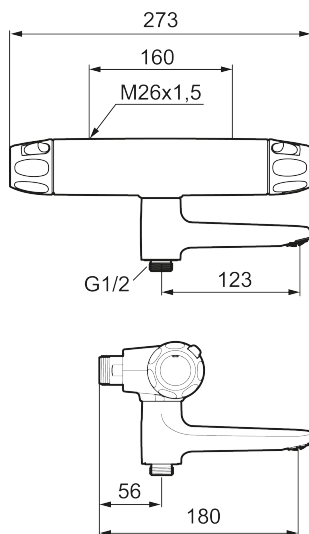

- Tryckbalanserad termostatblandare
- Med vridpipomkastare
- Keramisk avstängning
- Eco-stopp
- Lead Free (blyfri)
- Med typgodkända backventiler
- Ljudklass 1