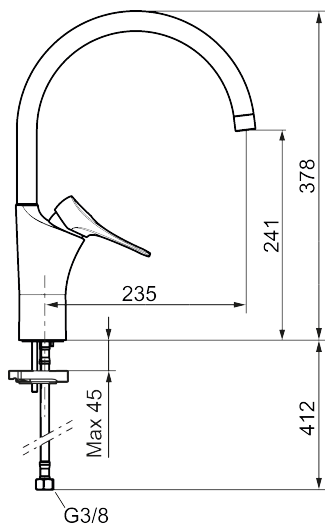

Art.nr: 86000013 **RSK:** 8311782 **Flöde 3 bar:** 6,0 l/min

Utförande: Borstad krom

Unika egenskaper

Skyddsmodul 

- Kallstartsfunktion
- Mjukstängande med keramisk avstängning
- Inbyggd, lätt omställbar flödesbegränsning och temperaturspärri
- Eco Flow (energi- och vattenbesparande strålsamlare)
- Hög, svängbar pip. Spärribricka medföljer för 60°, 85°, 110° eller 360°
- Flexibla anslutningsrör i metallspunnen Soft PEX®, lekande G3/8
- Lead Free (blyfri)
- Ljudklass 1
- Hålmått Ø34-37 mm

Art.nr: 86000013

RSK: 8311782

Reservdelslista

NR.	ART.NR	RSK	BESKRIVNING
1	S600103	8387035	Utloppspip, U-modell, krom
1	S600103.75	8387037	Utloppspip, U-modell, borstad krom
2	S600155	8280012	Hylsa M22 inv., krom
2	S600155.75	8280013	Hylsa M22 inv., borstad krom
3	29102910	8281534	Strålsamlarinsats, 5,5–6,5 l/min vid 3 bar
3	29100500	8281532	Strålsamlarinsats, 5 l/min vid 2–6 bar
3	S600072	8281671	Strålsamlarinsats, 3 l/min vid 2–6 bar
4	S600102	8387032	Utloppspip, C-modell, krom
4	S600102.75	8387034	Utloppspip, C-modell, borstad krom
5	S600096	8387022	Spak, komplett, krom