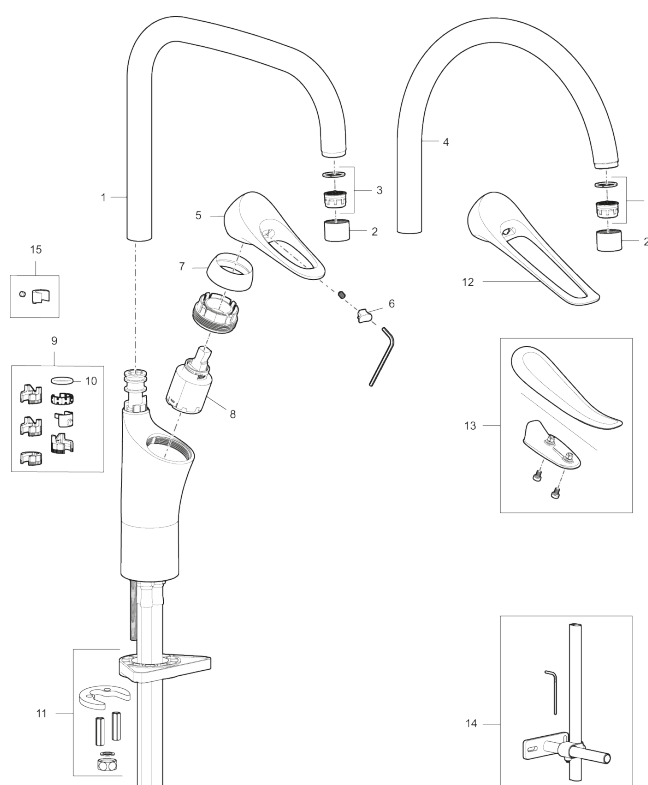

Art.nr: 86000013 **RSK:** 8311782 **Flöde 3 bar:** 6,0 l/min

Utförande: Borstad krom

Unika egenskaper

Skyddsmodul 

- Kallstartsfunktion
- Mjukstängande med keramisk avstängning
- Inbyggd, lätt omställbar flödesbegränsning och temperaturspärri
- Eco Flow (energi- och vattenbesparande strålsamlare)
- Hög, svängbar pip. Spärribricka medföljer för 60°, 85°, 110° eller 360°
- Flexibla anslutningsrör i metallspunnen Soft PEX®, lekande G3/8
- Lead Free (blyfri)
- Ljudklass 1
- Hålmått Ø34-37 mm

Art.nr: 86000013

RSK: 8311782

Reservdelslista

NR.	ART.NR	RSK	BESKRIVNING
1	S600103	8387035	Utloppspip, U-modell, krom
1	S600103.75	8387037	Utloppspip, U-modell, borstad krom
2	S600155	8280012	Hylsa M22 inv., krom
2	S600155.75	8280013	Hylsa M22 inv., borstad krom
3	29102910	8281534	Strålsamlarinsats, 5,5–6,5 l/min vid 3 bar
3	29100500	8281532	Strålsamlarinsats, 5 l/min vid 2–6 bar
3	S600072	8281671	Strålsamlarinsats, 3 l/min vid 2–6 bar
4	S600102	8387032	Utloppspip, C-modell, krom
4	S600102.75	8387034	Utloppspip, C-modell, borstad krom
5	S600096	8387022	Spak, komplett, krom

NR.	ART.NR	RSK	BESKRIVNING
5	S600096.75	8387024	Spak, komplett, borstad krom
6	S600097	8387025	Färgmarkering
7	S600101	8387029	Täckhylsa, krom
7	S600101.75	8387031	Täckhylsa, borstad krom
8	S600098	8387026	Insats, med serviceverktyg, för köksblandare
8	S600209	8387039	Insats, utan serviceverktyg, för köksblandare
8	S600100	8387028	Insats, med serviceverktyg, för köksblandare (LEED) och tvättställsblandare
8	S600099	8387027	Insats, utan serviceverktyg, för köksblandare (LEED) och tvättställsblandare
9	58641000	8594560	Piplåssats
10	37801550	8295350	O-ring 15,54 x 2,62, 2-pack
11	S600159	8387097	Monteringssats, köksblandare
12	S600175	8387083	Care-spak, komplett
13	S600106	8397001	Care-kit
14	S600308	8387263	Stabiliseringsstag
15	S600140	8387023	Stoppskruv med spärsegment, för fast pip