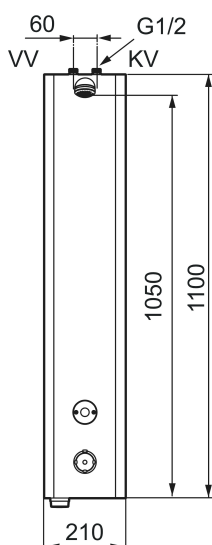

Unike funksjoner

Tilbakeslagssikring

FM Mattsson tronic dusjpanel WMS, med termostat, batteridrift

Artikkelnummer: 95016002 NRF: 4305208

Utførende: Matt hvit utførende, batteridrift, inkl. batteri

- Dusjpanel med mulighet for trådløs oppkobling (som abonnent)
- Sikkerhetsbatteri
- Batteridrift, kan endres til nettdrift
- Anslutning opp G1/2, kuleventil med lekende mutter bestilles separat
- Inklusive magnetventil og filter
- Programmerbar startknapp
- Stillbar spyletid 10–60 sek, fabrikkinnstilt på 30 sek.
- Tappetidbegrensning hindrer oversvømming, maks tid er 5 min.
- Dusjstrålen kan vinkles +/- 5°
- Mengderegulerer 9 l/min ved 3 bar
- Avstengning via magnet (anvendes f. eks. ved rengjøring)
- Rustfri utførelse med pulverlakkert kåpe. Standardfarge hvit NCS S0500-N, glans 30. Øvrige farger og glanstall kan fås på forespørsel.
- Lavt strømforbruk - lang livslengde
- Kan gjennomspyles med hettvann for legionella sanering
- IP klasse sensor, IP67
- Med tilbakeslagsventiler etter standard EN 1717