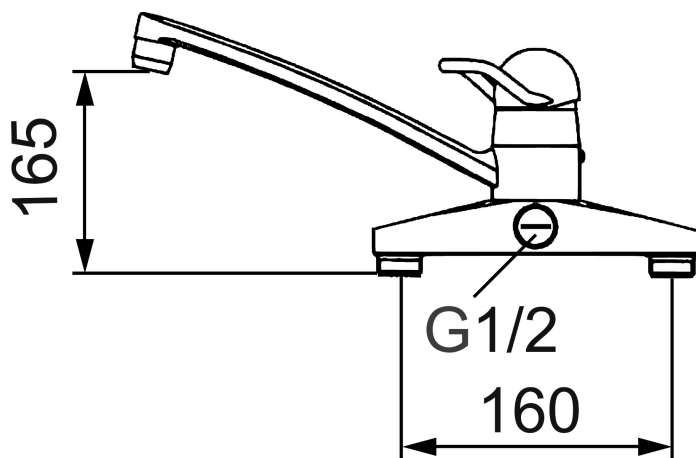

9000 köksblandare

Den här köksblandaren i 9000-serien passar i diskbänkar med två hål, 160 c/c. Den har en traditionell formgivning med mjukstängning och keramisk tätning som standard. Du slipper tryckstötter och smällar i rören, vilket förlänger livslängden på rör och blandare samt minskar risken för vattenskador.

Art.nr: 91200000 RSK: 8308727 Flöde 3 bar: 14,5 l/min

Utförande: Krom, 160 c/c

Unika egenskaper

Skyddsmodul 

- Mjukstängande med keramisk avstängning
- Inbyggd, lätt omställbar flödesbegränsning och temperaturspär
- Med pluggad anslutning för extra vattenuttag
- Omställbart mellan KV och VV, inställt på KV
- Svängbar pip 110°
- 2-håls 160 c/c
- För hål i diskbänk Ø23 mm
- Piputsprång: 250 mm