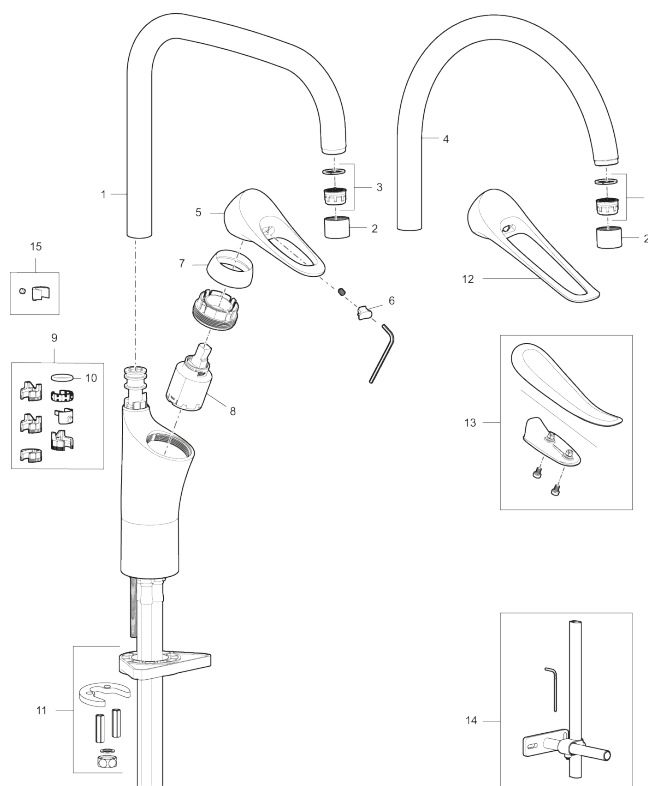

PRODUKTBEKRIVELSE

Køkkenarmatur 9000XE

9000XE køkkenarmatur med C-tud i børstet krom passer ind i et hvilket som helst køkken uanset størrelse.

Køkkenarmaturet er blyfrit og har vores smarte, innovative og energibesparende funktioner, såsom koldstart, soft closing, temperaturspærre samt energi- og vandbesparende strålesamler. Det tidløse og praktiske design gør det til et både funktionelt og æstetisk holdbart indslag i det moderne hjem. Produktet er LEED/BREEAM-tilpasset, hvilket indebærer, at det opfylder vandstrømskravene, som stilles til bestemte typer nybyggeri og renoveringer.

Artikel-nummer: 86007013

VVS: 705880414

Reservedelsliste

NR.	FMM-NR	VVS	BESKRIVELSE
1	S600103		Svingtud, U-modell, krom
1	S600103.75		Svingtud, U-modell, børstet krom
2	S600155		Perlatorhylster M22 indiv., krom
2	S600155.75		Perlatorhylster M22 indiv., børstet krom
3	29102910		Strålesamlerindsats, 5,5–6,5 l/min ved 3 bar
3	29100500		Strålesamlerindsats, 5 l/min ved 2–6 bar
3	S600072		Strålesamlerindsats, 3 l/min ved 2–6 bar
4	S600102		Svingtud, C-modell, krom