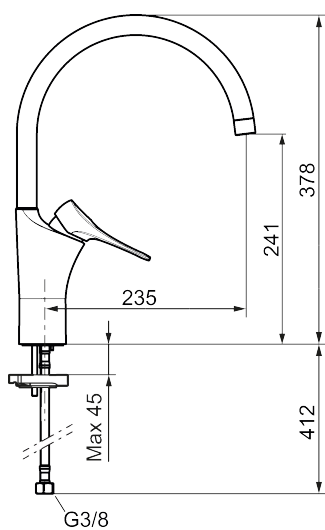

- **Koldstart.**
- Soft Closing og keramisk kartusche.
- Høj buet C-svingtud 60°, 85°, 110° eller 360°.
- 235 mm fremspring.
- Indbygget temperatur- og flowbegrænser.
- Eco Flow (energi- og vandbesparende perlator).
- Fleksible tilslutningsslanger i metalflettet Soft-PEX®, G3/8.
- Lead Free (blyfri).
- Hulstørrelse Ø34-37 mm.
- Lydklasse 1.
- **10 års funktionsgaranti.**