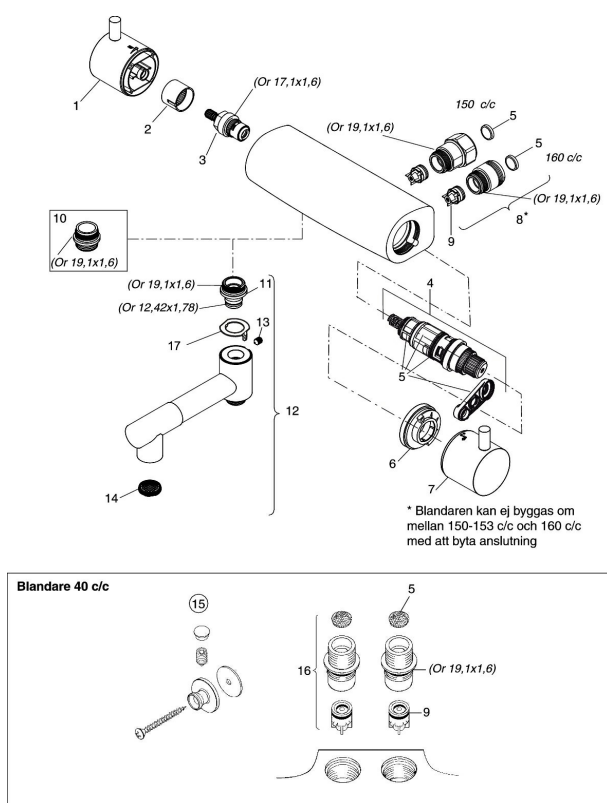

Art.nr: 96900000 RSK: 8343225

Utförande: Krom, 160 c/c

Unika egenskaper

Skyddsmodul 

- Tryckbalanserad termostatblandare
- Med vridpipomkastare
- Keramisk tätning
- Eco-stopp
- Med typgodkända backventiler
- Piputsprång från vägg: 190 mm

PRODUKTBESKRIVNING

GARDA badkarsblandare

FM Mattsson Garda är en intelligent blandare för dusch och bad. Här samarbetar stilren form med utmärkt funktion på ett föredömligt sätt. Förutom tidigare kända funktioner som den exakta temperaturhållningen och garanterad driftsäkerhet vid kalkhaltigt vatten, har blandaren försetts med vår smarta energisparfunktion EcoPlus, hetvattenspärr och vridbar badkarspip.

Art.nr: 96900000

RSK: 8343225

Reservdelslista

NR.	ART.NR	RSK	BESKRIVNING
1	35730000	8591928	Ratt, mängdratt
2	35710000	8591929	Eco indikeringshylsa
3	35900000	8586325	Keramiskt kranöverdel
4	38601009	8591609	Reglerpaket komplett, butiksförpackad
5	38680009	8591701	Filtersats, inkl. o-ringar, serviceverktyg
6	59590000	8591930	Skållningsskyddsring
7	35740000	8591931	Ratt, temperaturratt
8	59800000	8591543	Anslutningsnippel 160 c/c
8	59810000	8591544	Anslutningsnippel 150 c/c (vänstergängad)