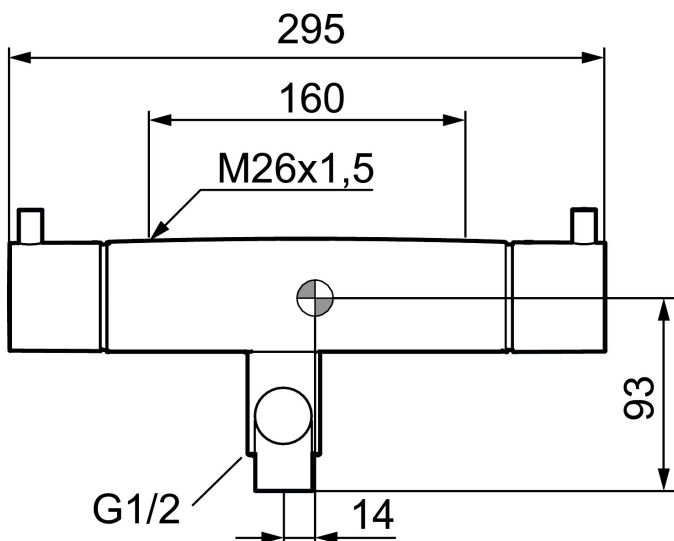

Art.nr: 96900000 RSK: 8343225

Utförande: Krom, 160 c/c

Unika egenskaper

Skyddsmodul 

- Tryckbalanserad termostatblandare
- Med vridpipomkastare
- Keramisk tätning
- Eco-stopp
- Med typgodkända backventiler
- Piputsprång från vägg: 190 mm