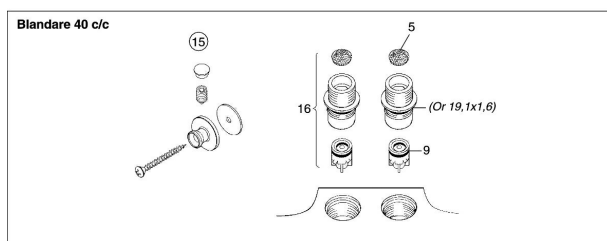

Art.nr: 96900000 RSK: 8343225

Utförande: Krom, 160 c/c

Unika egenskaper

Skyddsmodul 

- Tryckbalanserad termostatblandare
- Med vridpipomkastare
- Keramisk tätning
- Eco-stopp
- Med typgodkända backventiler
- Piputsprång från vägg: 190 mm

Art.nr: 96900000

RSK: 8343225

Reservdelslista

NR.	ART.NR	RSK	BESKRIVNING
1	35730000	8591928	Ratt, mängdratt
2	35710000	8591929	Eco indikeringshylsa
3	35900000	8586325	Keramiskt kranöverdel
4	38601009	8591609	Reglerpaket komplett, butiksförpackad
5	38680009	8591701	Filtersats, inkl. o-ringar, serviceverktyg
6	59590000	8591930	Skållningsskyddsring
7	35740000	8591931	Ratt, temperaturratt
8	59800000	8591543	Anslutningsnippel 160 c/c
8	59810000	8591544	Anslutningsnippel 150 c/c (vänstergängad)