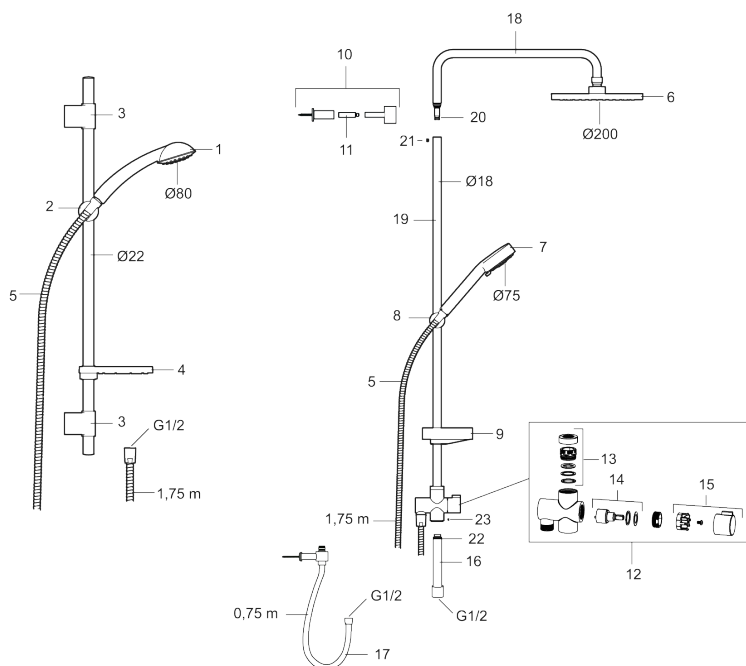

## Combisæt 9000E II

FM Mattsson 9000E Combi gør livet lettere for dig. 9000E Combi er en alt i en-pakke, der indeholder kombinationsbruser (loft- og håndbruser) og brusebatteri. Her er samspillet mellem form og funktion optimeret. FM Mattsson 9000E viser vejen til en ny generation af blandingsbatterier, der er miljøtilpasset ned til mindste detalje.

Artikel-nummer: 82182500 VVS: 722827824 Flow 3 bar: 10,7 l/m

Beskrivelse: Krom

- Brusesystem med termostat består af termostat 8211-2500 og brusesæt 9392-1000.
- Brusestang med hovedbruser Ø200 mm håndbruser Ø75 med 2 stråleindstillinger, 1750 mm bruseslange, sæbeskål og omskifter.
- Eco Flow, hovedbruser 11 l/min., og håndbruser 7,5 l/min.
- Hovedbruser og håndbruser har kalkafvisende si.
- Rub clean.
- Termostat med unik tryk- og temperaturstyring.
- 150-153 c/c.
- 5 års Kalk- og Temperaturgaranti på armaturet.

Artikel-nummer: 82182500 VVS: 722827824

## Reservedelsliste

NR.	FMM-NR	VVS	BESKRIVELSE
1	94750900	738503104	Håndbruser
1	94753900	738503304	Håndbruser, 3 stråleindstillinger
2	94780000	737579904	Bruserholde Ø22
3	83710000	745136850	Vægbeslag Ø22, 2 stk.
4	94790000	745137151	Sæbeskål Ø22
5	34841750	738153104	Bruseslange, 1,75 m
6	93991000	745137796	Bruserhoved
7	93840900	738515204	Håndbruser
8	94671000	737532804	Bruserholder Ø18
9	93441000	737580934	Sæbeskål Ø18 og Ø24
10	58950000	745137104	Vægbeslag
11	27923500		Forlængerpind a 25 mm
12	58903000	745137804	Bruseromskifter