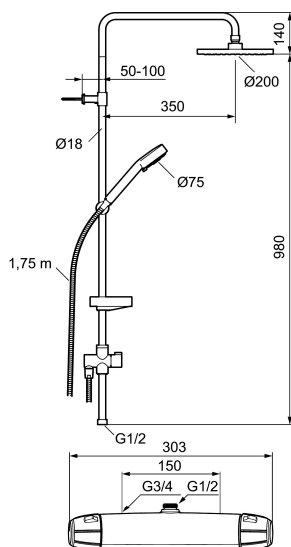

Combisæt 9000E II

FM Mattsson 9000E Combi gør livet lettere for dig. 9000E Combi er en alt i en-pakke, der indeholder kombinationsbruser (loft- og håndbruser) og brusebatteri. Her er samspillet mellem form og funktion optimeret. FM Mattsson 9000E viser vejen til en ny generation af blandingsbatterier, der er miljøtilpasset ned til mindste detalje.

Artikel-nummer: 82182500 VVS: 722827824 Flow 3 bar: 10,7 l/m

Beskrivelse: Krom

- Brusesystem med termostat består af termostat 8211-2500 og brusesæt 9392-1000.
- Brusestang med hovedbruser Ø200 mm håndbruser Ø75 med 2 stråleindstillinger, 1750 mm bruseslange, sæbeskål og omskifter.
- Eco Flow, hovedbruser 11 l/min., og håndbruser 7,5 l/min.
- Hovedbruser og håndbruser har kalkafvisende si.
- Rub clean.
- Termostat med unik tryk- og temperaturstyring.
- 150-153 c/c.
- 5 års Kalk- og Temperaturgaranti på armaturet.