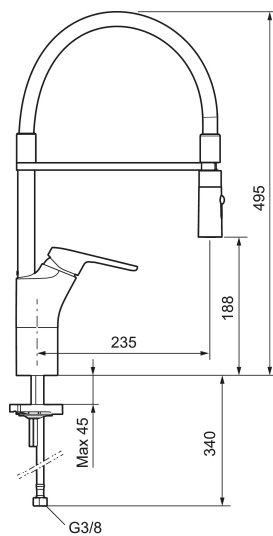

SILJAN flexi kjøkkenbatteri

SILJAN flexi inneholder FM Mattssons kjente funksjoner med kaldstart, mykstengning, temperatursperre samt en energi- og vannbesparende strålesamler. I tillegg til disse fordelene har SILJAN flexi også et avtakbart munnstykke og et valgbart strålebilde.

Artikkelnummer: 83100010 NRF: 4300998 Flow 3 bar: 10,3 l/m
Utførende: Krom

- Mykstengende
- Kaldstart
- Vannmengdebegrenser og temperatursperre
- Svingbar tut sperre 60°, 85°, 110° eller 360°
- 2-strålig munnstykke
- Med tilbakeslagsventil etter standard EN 1717
- For hull i benk Ø34-37 mm
- Fleksible Soft PEX®-rør med 3/8" mutter