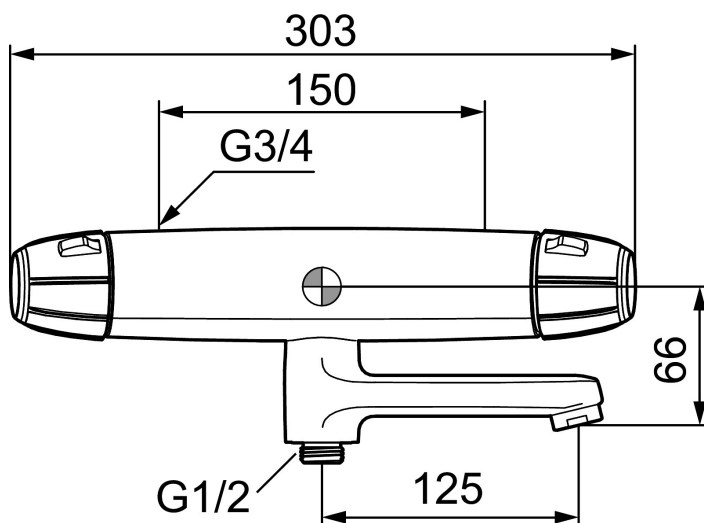

## Termostatarmatur 9000E II

Sikkerhedsarmatur til badekar i nyt design. Armaturets stilrene form supplerer de unikke funktioner og miljøhensyn, der kendetegner 9000E-serien. Teknikken sparer på vand og energi uden at gå på kompromis med komforten. Centrert udløb.

Artikel-nummer: 82002500 VVS: 722829204

Beskrivelse: Krom

### Unikke egenskaber

Tilbageløbssikring 

- Unik tryk- og temperaturstyring.
- Kar ½ tilslutning til bruseslange.
- Integreret omskifter i svingtuden.
- Kontraventiler.
- Keramisk topstykke.
- Skoldningssikring v/38°C.
- Eco stop.
- Snavsfilter rundt om reguleringsindsatsen.
- 150-153 c/c.
- 125 mm fremspring.
- Safe Touch - Sørger for at termostatsens overflade aldrig bliver brandvarm.
- **5 års Kalk- og Temperaturgaranti.**