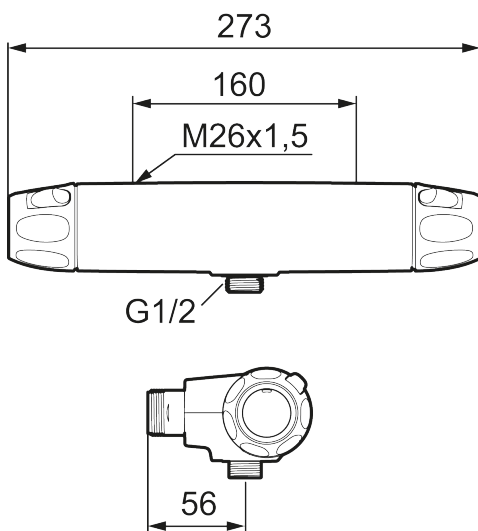

Art.nr: 86808000 RSK: 8350383 Flöde 3 bar: 20,0 l/min

Utförande: Krom, 160 c/c

Unika egenskaper

Skyddsmodul

- Utlopp ned
- Tryckbalanserad termostatblandare
- Keramisk avstängning
- Eco-stopp
- Lead Free (blyfri)
- Med typgodkända backventiler
- Ljudklass 1